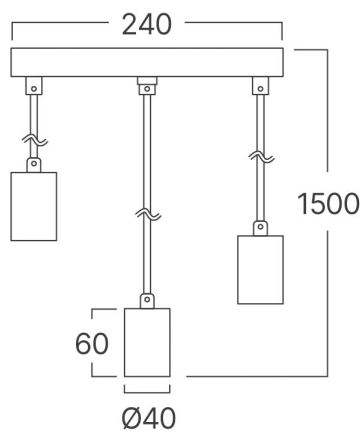

## TECHNISCHES DATENBLATT

MODELL	BV04-00061
BESCHREIBUNG	BRY-G006R-3H-3xE27-BLC-PENDANT LIGHT

BRAYTRON SRL

MUNICIPIUL BUCUREȘTI, SECTOR 6, BLD. IULIU MANIU, NR.616, CORP B, ET.1,BUCUREȘTI,Sector 6(RO)  
info@braytron.com  
www.braytron.com

## Product Characteristics

Max. Leistung	:	Max.3x23 w
---------------	---	------------

## Dimensions & Weight

Länge	:	240 mm
Breite	:	240 mm
Höhe	:	1500 mm
Gewicht	:	760 gr