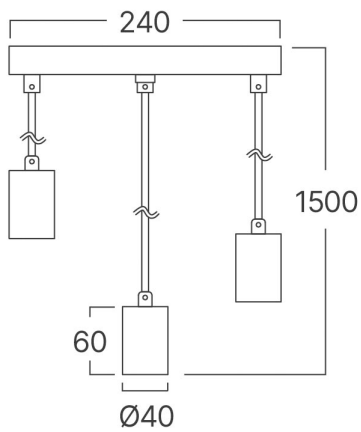

## TECHNICAL DATA SHEET

MODEL	BV04-00061
DESCRIPTION	BRY-G006R-3H-3xE27-BLC-PENDANT LIGHT

BRAYTRON SRL

MUNICIPIUL BUCUREȘTI, SECTOR 6, BLD. IULIU MANIU, NR.616, CORP B, ET.1,BUCUREȘTI, Sector 6(RO)  
info@braytron.com  
www.braytron.com

## Product Characteristics

Max. wattage	:	Max.3x23 w
--------------	---	------------

## Dimensions & Weight

P. Length	:	240 mm
P. Width	:	240 mm
P. Height	:	1500 mm
Weight	:	760 gr

## Package Informations

N.W.	:	4,6 kgs
G.W.	:	6,6 kgs
PCS/CTN	:	6
Length	:	80,5 cm
Width	:	28 cm
Height	:	19 cm
EAN	:	5949097735783