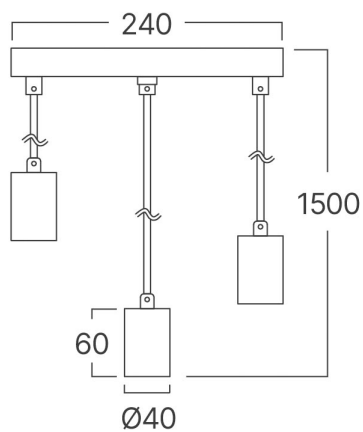

Braytron

FIȘĂ TEHNICĂ

MODEL BV04-00061

DESCRIERE BRY-G006R-3H-3xE27-BLC-PENDANT LIGHT

BRAYTRON LIGHTING

Bd. Iuliu Maniu, Nr.616, Sector 6, 061129, Bucuresti - ROMANIA
info@braytron.com
www.braytron.com

SPOTVISION ELECTRIC & LIGHTING S.R.L

Bd. Iuliu Maniu, Nr.616, Sector 6, 061129, Bucuresti - ROMANIA
sales@spotvisionelectric.ro
www.spotvisionelectric.ro

Pagina 1 din 2

Caracteristici Generale

Model	: BV04-00061
Familia principală/Categorie	: CLS Decorativ
Sub-familia/Subcategorie	: Fixtures
Tip	: Pendant Light
Culoarea corpului	: Black
DULIE/SOCLU	: E27
Garanție	: 2 Years
Clasă	: CLASS I
IP (Grad de protecție)	: IP20

Caracteristici Produs

Putere maximă	: Max.3x23 w
---------------	--------------

Caracteristici Electrice

Tensiune	: 220-240V 50/60Hz
Material	: Metal
Temperatura de lucru	: -20°C ~ +40°C

Dimensiuni si Greutati

Lungime	: 240 mm
Lățime	: 240 mm
Înălțime	: 1500 mm
Greutate	: 760 gr

Informatii despre ambalaj

Greutate netă	: 4,6 kgs
Greutate brută	: 6,6 kgs
Bucăți pe cutie (PCS/CTN)	: 6
Lungime	: 80,5 cm
Lățime	: 28 cm
Înălțime	: 19 cm
Cod EAN	: 5949097735783