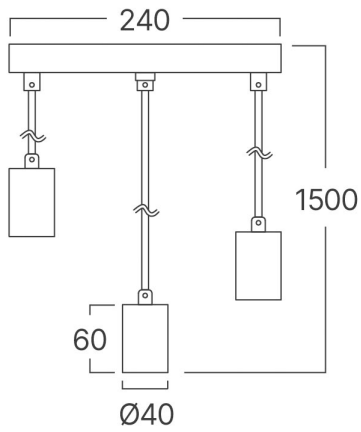

Braytron

TEKNIK VERI SAYFASI

MODEL

BV04-00061

AÇIKLAMA

BRY-G006R-3H-3xE27-BLC-PENDANT LIGHT

BRAYTRON SRL

MUNICIPIUL BUCUREȘTI, SECTOR 6, BLD. IULIU MANIU, NR.616, CORP B, ET.1,BUCUREȘTI, Sector 6(RO)

info@braytron.com

www.braytron.com

Genel Özellikler

Model No	:	BV04-00061
Üst Kategori	:	Dekoratif CLS
Alt Kategori	:	Fixtures
Tür	:	Pendant Light
Gövde Rengi	:	Black
Soket	:	E27
Garanti	:	2 Years
Class	:	CLASS I
IP	:	IP20

Ürün Özellikleri

Maks. güç	:	Max.3x23 w
-----------	---	------------

Elektriksel Özellikler

Voltaj	:	220-240V 50/60Hz
Material	:	Metal
Çalışma Sıcaklığı	:	-20°C ~ +40°C

Ölçüler & Ağırlık

Ürün Uzunluğu	:	240 mm
Ürün Genişliği	:	240 mm
Ürün Yüksekliği	:	1500 mm
Ürün Ağırlığı	:	760 gr

Paketleme Bilgileri

Net Ağırlık	:	4,6 kgs
Brüt Ağırlık	:	6,6 kgs
Koli Adet Bilgisi	:	6
Uzunluk	:	80,5 cm
Genişlik	:	28 cm
Yükseklik	:	19 cm
Barkod	:	5949097735783

BRAYTRON SRL

MUNICIPIUL BUCUREȘTI, SECTOR 6, BLD. IULIU MANIU, NR.616, CORP B, ET.1,BUCUREȘTI, Sector 6(RO)