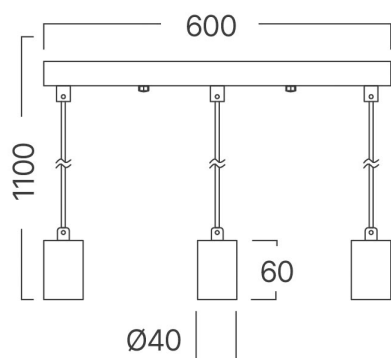

Braytron

TECHNICAL DATA SHEET

MODEL

BV04-00062

DESCRIPTION

BRY-G006S-3H-3xE27-BLC-PENDANT LIGHT

BRAYTRON SRL

MUNICIPIUL BUCUREȘTI, SECTOR 6, BLD. IULIU MANIU, NR.616, CORP B, ET.1,BUCUREȘTI, Sector 6(RO)
info@braytron.com
www.braytron.com

General Characteristics

Model No	:	BV04-00062
Main Family	:	Decorative CLS
Sub Family	:	Fixtures
Type	:	Pendant Light
Body Color	:	Black
Socket	:	E27
Warranty	:	2 Years
Class	:	CLASS I
IP	:	IP20

Product Characteristics

Max. wattage	:	Max.3x23 w
--------------	---	------------

Electrical Characteristics

Voltage	:	220-240V 50/60Hz
Material	:	Metal
Working Temperature	:	-20°C ~ +40°C

Dimensions & Weight

P. Length	:	600 mm
P. Height	:	1100 mm
Weight	:	720 gr

Package Informations

N.W.	:	4,3 kgs
G.W.	:	6,7 kgs
PCS/CTN	:	6
Length	:	67,5 cm
Width	:	45,5 cm
Height	:	26,5 cm
EAN	:	5949097735790