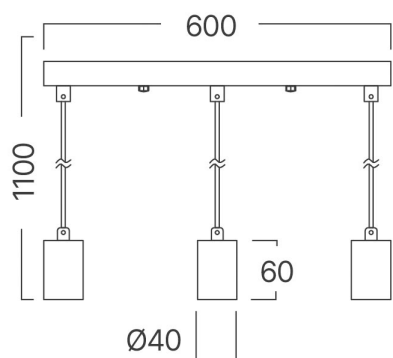

Braytron

FIȘĂ TEHNICĂ

MODEL

BV04-00062

DESCRIERE

BRY-G006S-3H-3xE27-BLC-PENDANT LIGHT

BRAYTRON LIGHTING

Bd. Iuliu Maniu, Nr.616, Sector 6, 061129, Bucuresti - ROMANIA
info@braytron.com
www.braytron.com

SPOTVISION ELECTRIC & LIGHTING S.R.L

Bd. Iuliu Maniu, Nr.616, Sector 6, 061129, Bucuresti - ROMANIA
sales@spotvisionelectric.ro
www.spotvisionelectric.ro

Pagina 1 din 2

Caracteristici Generale

Model	: BV04-00062
Familia principală/Categorie	: CLS Decorativ
Sub-familia/Subcategorie	: Fixtures
Tip	: Pendant Light
Culoarea corpului	: Black
DULIE/SOCLU	: E27
Garanție	: 2 Years
Clasă	: CLASS I
IP (Grad de protecție)	: IP20

Caracteristici Produs

Putere maximă	: Max.3x23 w
---------------	--------------

Caracteristici Electrice

Tensiune	: 220-240V 50/60Hz
Material	: Metal
Temperatura de lucru	: -20°C ~ +40°C

Dimensiuni si Greutati

Lungime	: 600 mm
Înălțime	: 1100 mm
Greutate	: 720 gr

Informatii despre ambalaj

Greutate netă	: 4,3 kgs
Greutate brută	: 6,7 kgs
Bucăți pe cutie (PCS/CTN)	: 6
Lungime	: 67,5 cm
Lățime	: 45,5 cm
Înălțime	: 26,5 cm
Cod EAN	: 5949097735790