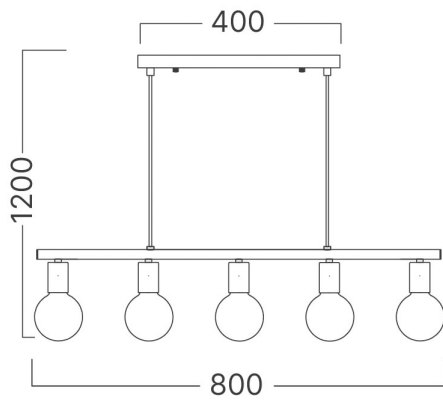

Braytron

TECHNICAL DATA SHEET

MODEL	BV04-00063
DESCRIPTION	BRY-G006S-5H-5xE27-BLC-PENDANT LIGHT

BRAYTRON SRL

MUNICIPIUL BUCUREȘTI, SECTOR 6, BLD. IULIU MANIU, NR.616, CORP B, ET.1,BUCUREȘTI,Sector 6(RO)
info@braytron.com
www.braytron.com

General Characteristics

Model No	:	BV04-00063
Main Family	:	Decorative CLS
Sub Family	:	Fixtures
Type	:	Pendant Light
Body Color	:	Black
Socket	:	5xE27
Warranty	:	2 Years
Class	:	Class I
IP	:	IP20

Product Characteristics

Max. wattage	:	Max 5x23 w
--------------	---	------------

Electrical Characteristics

Voltage	:	220-240V 50/60Hz
Material	:	Metal

Dimensions & Weight

Weight	:	970 gr
--------	---	--------

Package Informations

N.W.	:	5,82 kgs
G.W.	:	7,85 kgs
PCS/CTN	:	6
Length	:	830 mm
Width	:	225 mm
Height	:	290 mm
EAN	:	5949097735806