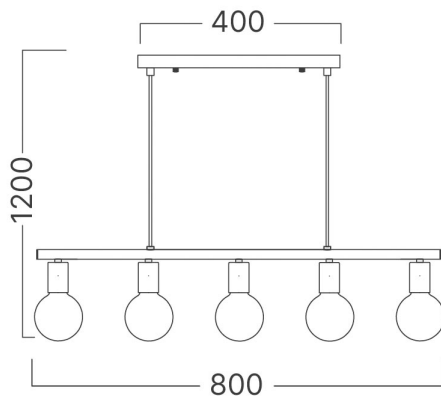

Braytron

FIȘĂ TEHNICĂ

MODEL

BV04-00063

DESCRIERE

BRY-G006S-5H-5xE27-BLC-PENDANT LIGHT

BRAYTRON LIGHTING

Bd. Iuliu Maniu, Nr.616, Sector 6, 061129, Bucuresti - ROMANIA
info@braytron.com
www.braytron.com

SPOTVISION ELECTRIC & LIGHTING S.R.L

Bd. Iuliu Maniu, Nr.616, Sector 6, 061129, Bucuresti - ROMANIA
sales@spotvisionelectric.ro
www.spotvisionelectric.ro

Pagina 1 din 2

Caracteristici Generale

| | |
|------------------------------|-----------------|
| Model | : BV04-00063 |
| Familia principală/Categorie | : CLS Decorativ |
| Sub-familia/Subcategorie | : Fixtures |
| Tip | : Pendant Light |
| Culoarea corpului | : Black |
| DULIE/SOCLU | : 5xE27 |
| Garanție | : 2 Years |
| Clasă | : Class I |
| IP (Grad de protecție) | : IP20 |

Caracteristici Produs

| | |
|---------------|--------------|
| Putere maximă | : Max 5x23 w |
|---------------|--------------|

Caracteristici Electrice

| | |
|----------|--------------------|
| Tensiune | : 220-240V 50/60Hz |
| Material | : Metal |

Dimensiuni si Greutati

| | |
|----------|----------|
| Greutate | : 970 gr |
|----------|----------|

Informatii despre ambalaj

| | |
|---------------------------|-----------------|
| Greutate netă | : 5,82 kgs |
| Greutate brută | : 7,85 kgs |
| Bucăți pe cutie (PCS/CTN) | : 6 |
| Lungime | : 830 mm |
| Lățime | : 225 mm |
| Înălțime | : 290 mm |
| Cod EAN | : 5949097735806 |