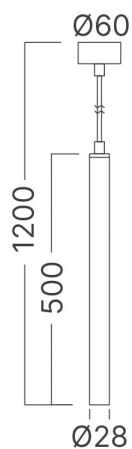

# Braytron

FIȘĂ TEHNICĂ

MODEL BV04-00071

DESCRIERE BRY-G007R-1H-1xG9-GLD-PENDANT LIGHT

**BRAYTRON LIGHTING**

Bd. Iuliu Maniu, Nr.616, Sector 6, 061129, Bucuresti - ROMANIA  
info@braytron.com  
www.braytron.com

## Caracteristici Generale

|                              |                 |
|------------------------------|-----------------|
| Model                        | : BV04-00071    |
| Familia principală/Categorie | : CLS Decorativ |
| Sub-familia/Subcategorie     | : Fixtures      |
| Tip                          | : Pendant Light |
| Culoarea corpului            | : Golden        |
| DULIE/SOCLU                  | : G9            |
| Garanție                     | : 2 Years       |
| Clasă                        | : CLASS I       |
| IP (Grad de protecție)       | : IP20          |

## Caracteristici Produs

|               |              |
|---------------|--------------|
| Putere maximă | : Max.1x10 w |
|---------------|--------------|

## Dimensiuni si Greutati

|          |           |
|----------|-----------|
| Diametru | : 28 mm   |
| Lungime  | : 60 mm   |
| Lățime   | : 60 mm   |
| Înălțime | : 1200 mm |
| Greutate | : 400 gr  |