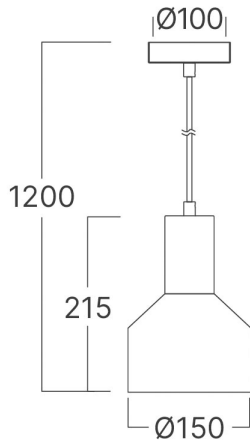

Braytron

TEKNIK VERI SAYFASI

MODEL

BV05-00010

AÇIKLAMA

BRY-P001R-1H-1xE27-BLC-PENDANT LIGHT

BRAYTRON SRL

MUNICIPIUL BUCUREȘTI, SECTOR 6, BLD. IULIU MANIU, NR.616, CORP B, ET.1,BUCUREȘTI, Sector 6(RO)

info@braytron.com

www.braytron.com