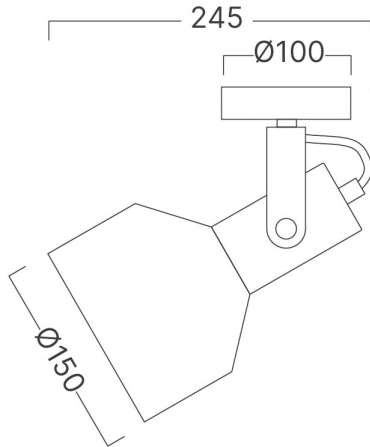

Braytron

TEKNIK VERI SAYFASI

MODEL

BV05-00013

AÇIKLAMA

BRY-P001W-1H-1xE27-BLC-WALL LIGHT

BRAYTRON SRL

MUNICIPIUL BUCUREȘTI, SECTOR 6, BLD. IULIU MANIU, NR.616, CORP B, ET.1,BUCUREȘTI, Sector 6(RO)
info@braytron.com
www.braytron.com

Sayfa 1 / 2

Genel Özellikler

Model No	:	BV05-00013
Üst Kategori	:	Dekoratif CLS
Alt Kategori	:	Metal
Tür	:	Wall Light
Gövde Rengi	:	Black
Soket	:	1xE27
Garanti	:	2 Years
Class	:	Class I
IP	:	IP20

Ürün Özellikleri

Maks. güç	:	Max 1x23 w
-----------	---	------------

Elektriksel Özellikler

Voltaj	:	220-240V 50/60Hz
Material	:	Metal

Ölçüler & Ağırlık

Ürün Ağırlığı	:	600 gr
---------------	---	--------

Paketleme Bilgileri

Net Ağırlık	:	3,60 kgs
Brüt Ağırlık	:	4,90 kgs
Koli Adet Bilgisi	:	6
Uzunluk	:	505 mm
Genişlik	:	190 mm
Yükseklik	:	430 mm
Barkod	:	5949097735813