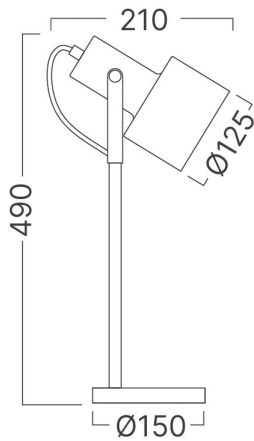

Braytron

TEKNİK VERİ SAYFASI

MODEL

BV05-00014

AÇIKLAMA

BRY-P001W-1H-1xE27-BLC-TABLE LAMP

BRAYTRON SRL

MUNICIPIUL BUCUREȘTI, SECTOR 6, BLD. IULIU MANIU, NR.616, CORP B, ET.1,BUCUREȘTI, Sector 6(RO)
info@braytron.com
www.braytron.com

Genel Özellikler

Model No	:	BV05-00014
Üst Kategori	:	Dekoratif CLS
Alt Kategori	:	Metal
Tür	:	Table Lamp
Gövde Rengi	:	Black
Soket	:	1xE27
Garanti	:	2 Years
Class	:	Class I
IP	:	IP20

Ürün Özellikleri

Maks. güç	:	Max 1x23 w
-----------	---	------------

Elektriksel Özellikler

Voltaj	:	220-240V 50/60Hz
Material	:	Metal

Ölçüler & Ağırlık

Ürün Ağırlığı	:	1160 gr
---------------	---	---------

Paketleme Bilgileri

Net Ağırlık	:	4,64 kgs
Brüt Ağırlık	:	6,70 kgs
Koli Adet Bilgisi	:	4
Uzunluk	:	465 mm
Genişlik	:	360 mm
Yükseklik	:	545 mm
Barkod	:	5949097735820