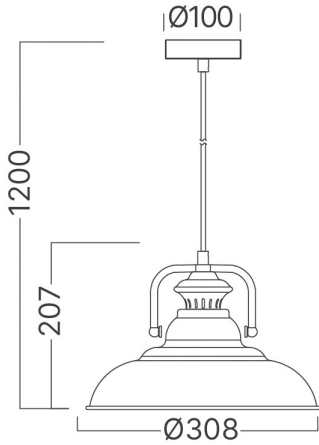

Braytron

TEKNIK VERI SAYFASI

MODEL

BV05-00020

AÇIKLAMA

BRY-P002R-1H-1xE27-CPR-PENDANT LIGHT

BRAYTRON SRL

MUNICIPIUL BUCUREȘTI, SECTOR 6, BLD. IULIU MANIU, NR.616, CORP B, ET.1,BUCUREȘTI, Sector 6(RO)

info@braytron.com

www.braytron.com