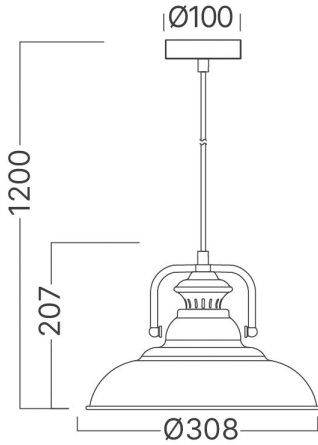

Braytron

TEKNIK VERI SAYFASI

MODEL

BV05-00021

AÇIKLAMA

BRY-P002R-1H-1xE27-BLC-PENDANT LIGHT

BRAYTRON SRL

MUNICIPIUL BUCUREȘTI, SECTOR 6, BLD. IULIU MANIU, NR.616, CORP B, ET.1,BUCUREȘTI, Sector 6(RO)

info@braytron.com

www.braytron.com

Genel Özellikler

Model No	:	BV05-00021
Üst Kategori	:	Dekoratif CLS
Alt Kategori	:	Metal
Tür	:	Pendant Light
Gövde Rengi	:	Black
Soket	:	1xE27
Garanti	:	2 Years
Class	:	Class I
IP	:	IP20

Ürün Özellikleri

Maks. güç	:	Max 1x23 w
-----------	---	------------

Elektriksel Özellikler

Voltaj	:	220-240V 50/60Hz
Material	:	Metal

Ölçüler & Ağırlık

Ürün Ağırlığı	:	790 gr
---------------	---	--------

Paketleme Bilgileri

Net Ağırlık	:	3,16 kgs
Brüt Ağırlık	:	5,20 kgs
Koli Adet Bilgisi	:	4
Uzunluk	:	650 mm
Genişlik	:	345 mm
Yükseklik	:	465 mm
Barkod	:	5949097733680