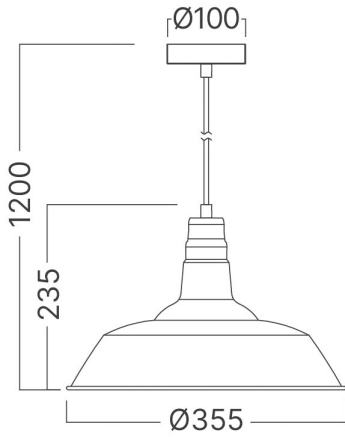

Braytron

TEKNIK VERI SAYFASI

MODEL

BV05-00023

AÇIKLAMA

BRY-P003R-1H-1xE27-BRZ-PENDANT LIGHT

BRAYTRON SRL

MUNICIPIUL BUCUREȘTI, SECTOR 6, BLD. IULIU MANIU, NR.616, CORP B, ET.1,BUCUREȘTI, Sector 6(RO)

info@braytron.com

www.braytron.com