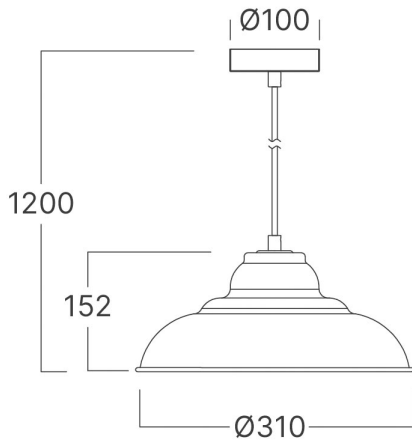

Braytron

TEKNIK VERI SAYFASI

MODEL

BV05-00024

AÇIKLAMA

BRY-P004R-1H-1xE27-BLC-PENDANT LIGHT

BRAYTRON SRL

MUNICIPIUL BUCUREȘTI, SECTOR 6, BLD. IULIU MANIU, NR.616, CORP B, ET.1,BUCUREȘTI, Sector 6(RO)

info@braytron.com

www.braytron.com

Sayfa 1 / 2

Genel Özellikler

Model No	:	BV05-00024
Üst Kategori	:	Dekoratif CLS
Alt Kategori	:	Metal
Tür	:	Pendant Light
Gövde Rengi	:	Black
Soket	:	E27
Garanti	:	2 Years
Class	:	CLASS I
IP	:	IP20

Ürün Özellikleri

Maks. güç	:	Max.1x23 w
-----------	---	------------

Elektriksel Özellikler

Voltaj	:	220-240V 50/60Hz
Material	:	Metal
Çalışma Sıcaklığı	:	-20°C ~ +40°C

Ölçüler & Ağırlık

Çap	:	310 mm
Ürün Uzunluğu	:	310 mm
Ürün Genişliği	:	310 mm
Ürün Yüksekliği	:	1200 mm
Ürün Ağırlığı	:	670 gr

Paketleme Bilgileri

Net Ağırlık	:	2,7 kgs
Brüt Ağırlık	:	4,7 kgs
Koli Adet Bilgisi	:	4
Uzunluk	:	69 cm
Genişlik	:	34,5 cm
Yükseklik	:	34,5 cm
Barkod	:	5949097733710

BRAYTRON SRL

MUNICIPIUL BUCUREȘTI, SECTOR 6, BLD. IULIU MANIU, NR.616, CORP B, ET.1,BUCUREȘTI, Sector 6(RO)