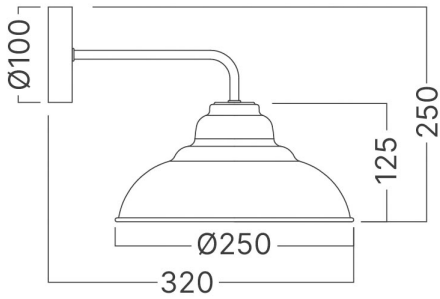

Braytron

TEKNİK VERİ SAYFASI

MODEL

BV05-00025

AÇIKLAMA

BRY-P004W-1H-1xE27-BLC-WALL LIGHT

BRAYTRON SRL

MUNICIPIUL BUCUREȘTI, SECTOR 6, BLD. IULIU MANIU, NR.616, CORP B, ET.1,BUCUREȘTI, Sector 6(RO)
info@braytron.com
www.braytron.com

Sayfa 1 / 2