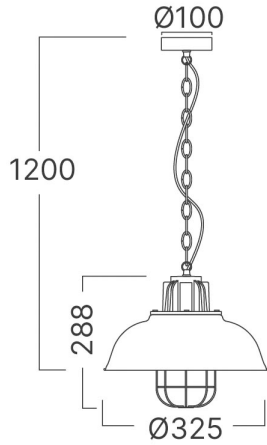

Braytron

TEKNIK VERI SAYFASI

MODEL

BV05-00028

AÇIKLAMA

BRY-P006R-1H-1xE27-BLC-PENDANT LIGHT

BRAYTRON SRL

MUNICIPIUL BUCUREȘTI, SECTOR 6, BLD. IULIU MANIU, NR.616, CORP B, ET.1,BUCUREȘTI, Sector 6(RO)

info@braytron.com

www.braytron.com

Genel Özellikler

Model No	:	BV05-00028
Üst Kategori	:	Dekoratif CLS
Alt Kategori	:	Metal
Tür	:	Pendant Light
Gövde Rengi	:	Black
Soket	:	1xE27
Garanti	:	2 Years
Class	:	Class I
IP	:	IP20

Ürün Özellikleri

Maks. güç	:	Max 1x23 w
-----------	---	------------

Elektriksel Özellikler

Voltaj	:	220-240V 50/60Hz
Material	:	Metal

Ölçüler & Ağırlık

Ürün Ağırlığı	:	1520 gr
---------------	---	---------

Paketleme Bilgileri

Net Ağırlık	:	6,08 kgs
Brüt Ağırlık	:	8,00 kgs
Koli Adet Bilgisi	:	4
Uzunluk	:	680 mm
Genişlik	:	365 mm
Yükseklik	:	355 mm
Barkod	:	5949097733734