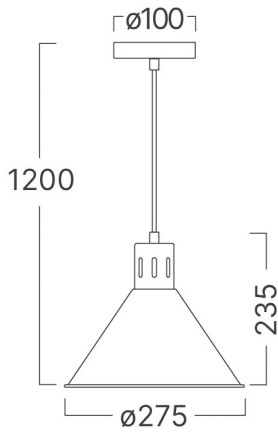

Braytron

TEKNIK VERI SAYFASI

MODEL

BV05-00029

AÇIKLAMA

BRY-P006R-1H-1xE27-BLC-PENDANT LIGHT

BRAYTRON SRL

MUNICIPIUL BUCUREȘTI, SECTOR 6, BLD. IULIU MANIU, NR.616, CORP B, ET.1,BUCUREȘTI, Sector 6(RO)
info@braytron.com
www.braytron.com

Sayfa 1 / 2