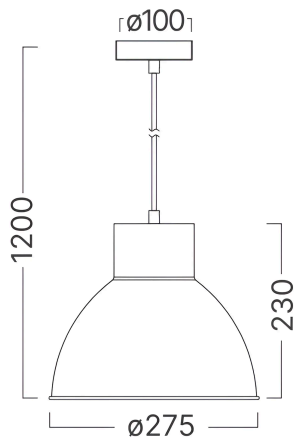

Braytron

TECHNISCHES DATENBLATT

MODELL	BV05-00043
BESCHREIBUNG	BRY-P008R-1H-1xE27-BLU-PENDANT LIGHT

BRAYTRON SRL

MUNICIPIUL BUCUREȘTI, SECTOR 6, BLD. IULIU MANIU, NR.616, CORP B, ET.1,BUCUREȘTI, Sector 6(RO)
info@braytron.com
www.braytron.com

Pagina 1 din 2

Allgemeine Merkmale

Modell	:	BV05-00043
Hauptkategorie	:	Dekorative CLS
Unterkategorie	:	Metall
Typ	:	Pendant Light
Gehäusefarbe	:	Blue
Sockel/Fassung	:	E27
Garantie	:	2 Years
Klasse	:	CLASS I
IP (Schutzart)	:	IP20

Product Characteristics

Max. Leistung	:	Max.1x23 w
---------------	---	------------

Elektrische Eigenschaften

Spannung	:	220-240V 50/60Hz
Material	:	Metal
Arbeitstemperatur	:	-20°C ~ +40°C

Dimensions & Weight

Durchmesser	:	275 mm
Länge	:	275 mm
Breite	:	275 mm
Höhe	:	1200 mm
Gewicht	:	790 gr

Paket-Informationen

Nettogewicht	:	1,6 kgs
Bruttogewicht	:	2,9 kgs
Stückzahl pro Karton (PCS/CTN)	:	2
Länge	:	31 cm
Breite	:	31 cm
Höhe	:	53 cm
EAN-Code	:	5949097735912