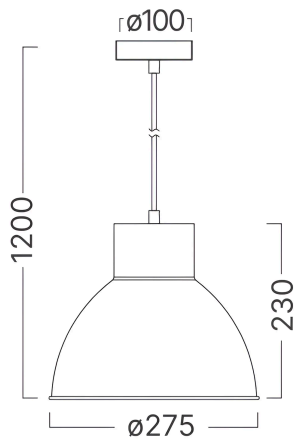

Braytron

TECHNISCHES DATENBLATT

MODELL	BV05-00044
BESCHREIBUNG	BRY-P008R-1H-1xE27-BEJ-PENDANT LIGHT

BRAYTRON SRL

MUNICIPIUL BUCUREȘTI, SECTOR 6, BLD. IULIU MANIU, NR.616, CORP B, ET.1,BUCUREȘTI,Sector 6(RO)
info@braytron.com
www.braytron.com

Allgemeine Merkmale

Modell	:	BV05-00044
Hauptkategorie	:	Dekorative CLS
Unterkategorie	:	Metall
Typ	:	Pendant Light
Gehäusefarbe	:	Beige
Sockel/Fassung	:	E27
Garantie	:	2 Years
Klasse	:	CLASS I
IP (Schutzart)	:	IP20

Product Characteristics

Max. Leistung	:	Max.1x23 w
---------------	---	------------

Elektrische Eigenschaften

Spannung	:	220-240V 50/60Hz
Material	:	Metal
Arbeitstemperatur	:	-20°C ~ +40°C

Dimensions & Weight

Durchmesser	:	275 mm
Länge	:	275 mm
Breite	:	275 mm
Höhe	:	1200 mm
Gewicht	:	790 gr

Paket-Informationen

Nettogewicht	:	1,6 kgs
Bruttogewicht	:	2,9 kgs
Stückzahl pro Karton (PCS/CTN)	:	2
Länge	:	31 cm
Breite	:	31 cm
Höhe	:	53 cm
EAN-Code	:	5949097735929