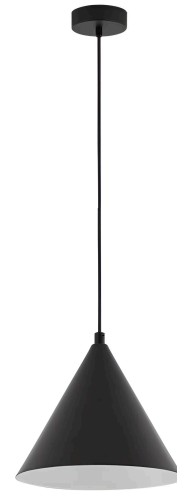

Braytron

TECHNISCHES DATENBLATT

MODELL	BV05-00061
BESCHREIBUNG	BRY-P010R-1H-1xE27-BLC-PENDANT LIGHT

BRAYTRON SRL

MUNICIPIUL BUCUREȘTI, SECTOR 6, BLD. IULIU MANIU, NR.616, CORP B, ET.1,BUCUREȘTI, Sector 6(RO)
info@braytron.com
www.braytron.com

Pagina 1 din 2

Allgemeine Merkmale

Modell	:	BV05-00061
Hauptkategorie	:	Dekorative CLS
Unterkategorie	:	Metall
Typ	:	Pendant Light
Gehäusefarbe	:	Black
Sockel/Fassung	:	E27
Garantie	:	2 Years
Klasse	:	CLASS I
IP (Schutzart)	:	IP20

Product Characteristics

Max. Leistung	:	Max.1x23 w
---------------	---	------------

Elektrische Eigenschaften

Spannung	:	220-240V 50/60Hz
Material	:	Metal
Arbeitstemperatur	:	-20°C ~ +40°C

Dimensions & Weight