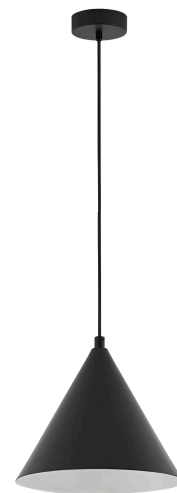

Braytron

TECHNISCHES DATENBLATT

MODELL	BV05-00061
BESCHREIBUNG	BRY-P010R-1H-1xE27-BLC-PENDANT LIGHT

BRAYTRON SRL

MUNICIPIUL BUCUREȘTI, SECTOR 6, BLD. IULIU MANIU, NR.616, CORP B, ET.1,BUCUREȘTI, Sector 6(RO)
info@braytron.com
www.braytron.com

Pagina 1 din 2

Allgemeine Merkmale

Modell	:	BV05-00061
Hauptkategorie	:	Dekorative CLS
Unterkategorie	:	Metall
Typ	:	Pendant Light
Gehäusefarbe	:	Black
Sockel/Fassung	:	E27
Garantie	:	2 Years
Klasse	:	CLASS I
IP (Schutzart)	:	IP20

Product Characteristics

Max. Leistung	:	Max.1x23 w
---------------	---	------------

Elektrische Eigenschaften

Spannung	:	220-240V 50/60Hz
Material	:	Metal
Arbeitstemperatur	:	-20°C ~ +40°C

Dimensions & Weight