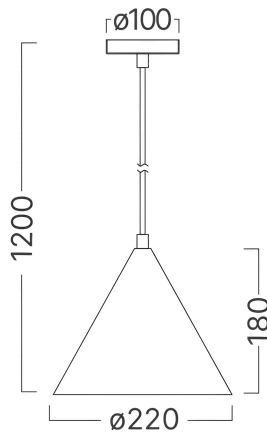

Braytron

TECHNISCHES DATENBLATT

MODELL	BV05-00061
BESCHREIBUNG	BRY-P010R-1H-1xE27-BLC-PENDANT LIGHT

BRAYTRON SRL

MUNICIPIUL BUCUREȘTI, SECTOR 6, BLD. IULIU MANIU, NR.616, CORP B, ET.1,BUCUREȘTI, Sector 6(RO)
info@braytron.com
www.braytron.com

Pagina 1 din 2

Allgemeine Merkmale

Modell	:	BV05-00061
Hauptkategorie	:	Dekorative CLS
Unterkategorie	:	Metall
Typ	:	Pendant Light
Gehäusefarbe	:	Black
Sockel/Fassung	:	E27
Garantie	:	2 Years
Klasse	:	CLASS I
IP (Schutzart)	:	IP20

Product Characteristics

Max. Leistung	:	Max.1x23 w
---------------	---	------------

Elektrische Eigenschaften

Spannung	:	220-240V 50/60Hz
Material	:	Metal
Arbeitstemperatur	:	-20°C ~ +40°C

Dimensions & Weight

Durchmesser	:	220 mm
Länge	:	220 mm
Breite	:	220 mm
Höhe	:	1200 mm
Gewicht	:	480 gr

Paket-Informationen

Nettogewicht	:	1,9 kgs
Bruttogewicht	:	3,3 kgs
Stückzahl pro Karton (PCS/CTN)	:	4
Länge	:	48 cm
Breite	:	25 cm
Höhe	:	44 cm
EAN-Code	:	5949097735981