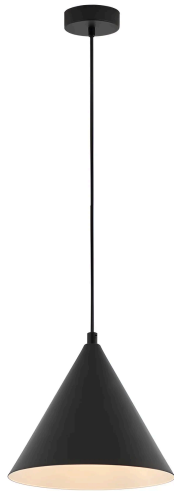

Braytron

TECHNISCHES DATENBLATT

MODELL	BV05-00061
BESCHREIBUNG	BRY-P010R-1H-1xE27-BLC-PENDANT LIGHT

BRAYTRON SRL

MUNICIPIUL BUCUREȘTI, SECTOR 6, BLD. IULIU MANIU, NR.616, CORP B, ET.1,BUCUREȘTI, Sector 6(RO)
info@braytron.com
www.braytron.com

Pagina 1 din 2

Allgemeine Merkmale

Modell	:	BV05-00061
Hauptkategorie	:	Dekorative CLS
Unterkategorie	:	Metall
Typ	:	Pendant Light
Gehäusefarbe	:	Black
Sockel/Fassung	:	E27
Garantie	:	2 Years
Klasse	:	CLASS I
IP (Schutzart)	:	IP20

Product Characteristics

Max. Leistung	:	Max.1x23 w
---------------	---	------------

Elektrische Eigenschaften

Spannung	:	220-240V 50/60Hz
Material	:	Metal
Arbeitstemperatur	:	-20°C ~ +40°C

Dimensions & Weight