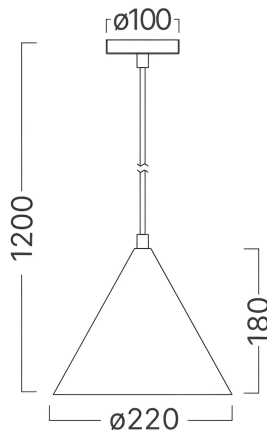

Braytron

TECHNISCHES DATENBLATT

MODELL	BV05-00062
BESCHREIBUNG	BRY-P010R-1H-1xE27-GRY-PENDANT LIGHT

BRAYTRON SRL

MUNICIPIUL BUCUREȘTI, SECTOR 6, BLD. IULIU MANIU, NR.616, CORP B, ET.1,BUCUREȘTI, Sector 6(RO)
info@braytron.com
www.braytron.com

Pagina 1 din 2

Allgemeine Merkmale

Modell	:	BV05-00062
Hauptkategorie	:	Dekorative CLS
Unterkategorie	:	Metall
Typ	:	Pendant Light
Gehäusefarbe	:	Grey
Sockel/Fassung	:	E27
Garantie	:	2 Years
Klasse	:	CLASS I
IP (Schutzart)	:	IP20

Product Characteristics

Max. Leistung	:	Max.1x23 w
---------------	---	------------

Elektrische Eigenschaften

Spannung	:	220-240V 50/60Hz
Material	:	Metal
Arbeitstemperatur	:	-20°C ~ +40°C

Dimensions & Weight

Durchmesser	:	220 mm
Länge	:	220 mm
Breite	:	220 mm
Höhe	:	1200 mm
Gewicht	:	480 gr

Paket-Informationen

Nettogewicht	:	1,9 kgs
Bruttogewicht	:	3,3 kgs
Stückzahl pro Karton (PCS/CTN)	:	4
Länge	:	48 cm
Breite	:	25 cm
Höhe	:	44 cm
EAN-Code	:	5949097735998