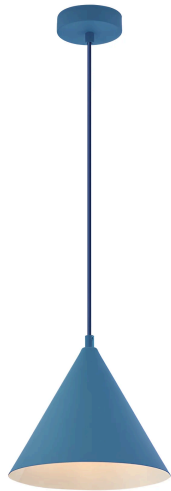

Braytron

TECHNISCHES DATENBLATT

MODELL	BV05-00063
BESCHREIBUNG	BRY-P010R-1H-1xE27-BLU-PENDANT LIGHT

BRAYTRON SRL

MUNICIPIUL BUCUREȘTI, SECTOR 6, BLD. IULIU MANIU, NR.616, CORP B, ET.1,BUCUREȘTI,Sector 6(RO)
info@braytron.com
www.braytron.com

Pagina 1 din 2

Allgemeine Merkmale

Modell	:	BV05-00063
Hauptkategorie	:	Dekorative CLS
Unterkategorie	:	Metall
Typ	:	Pendant Light
Gehäusefarbe	:	Blue
Sockel/Fassung	:	E27
Garantie	:	2 Years
Klasse	:	CLASS I
IP (Schutzart)	:	IP20

Product Characteristics

Max. Leistung	:	Max.1x23 w
---------------	---	------------

Elektrische Eigenschaften

Spannung	:	220-240V 50/60Hz
Material	:	Metal
Arbeitstemperatur	:	-20°C ~ +40°C

Dimensions & Weight