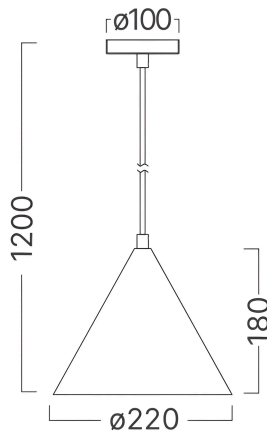

Braytron

TECHNISCHES DATENBLATT

MODELL	BV05-00063
BESCHREIBUNG	BRY-P010R-1H-1xE27-BLU-PENDANT LIGHT

BRAYTRON SRL

MUNICIPIUL BUCUREȘTI, SECTOR 6, BLD. IULIU MANIU, NR.616, CORP B, ET.1,BUCUREȘTI,Sector 6(RO)
info@braytron.com
www.braytron.com

Pagina 1 din 2

Allgemeine Merkmale

Modell	:	BV05-00063
Hauptkategorie	:	Dekorative CLS
Unterkategorie	:	Metall
Typ	:	Pendant Light
Gehäusefarbe	:	Blue
Sockel/Fassung	:	E27
Garantie	:	2 Years
Klasse	:	CLASS I
IP (Schutzart)	:	IP20

Product Characteristics

Max. Leistung	:	Max.1x23 w
---------------	---	------------

Elektrische Eigenschaften

Spannung	:	220-240V 50/60Hz
Material	:	Metal
Arbeitstemperatur	:	-20°C ~ +40°C

Dimensions & Weight

Durchmesser	:	220 mm
Länge	:	220 mm
Breite	:	220 mm
Höhe	:	1200 mm
Gewicht	:	480 gr

Paket-Informationen

Nettogewicht	:	1,9 kgs
Bruttogewicht	:	3,3 kgs
Stückzahl pro Karton (PCS/CTN)	:	4
Länge	:	48 cm
Breite	:	25 cm
Höhe	:	44 cm
EAN-Code	:	5949097736001