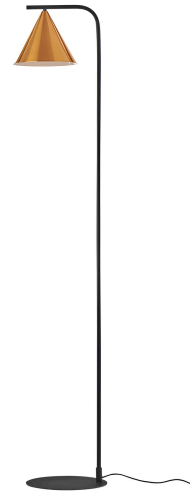

Braytron

TECHNISCHES DATENBLATT

MODELL

BV05-00068

BESCHREIBUNG

BRY-P010T-1H-1xE27-GLD-FLOOR LAMP

BRAYTRON SRL

MUNICIPIUL BUCUREȘTI, SECTOR 6, BLD. IULIU MANIU, NR.616, CORP B, ET.1,BUCUREȘTI, Sector 6(RO)

info@braytron.com

www.braytron.com

Pagina 1 din 2

Allgemeine Merkmale

Modell	:	BV05-00068
Hauptkategorie	:	Dekorative CLS
Unterkategorie	:	Metall
Typ	:	Floor Lamp
Gehäusefarbe	:	Golden
Sockel/Fassung	:	E27
Garantie	:	2 Years
Klasse	:	CLASS I
IP (Schutzart)	:	IP20

Product Characteristics

Max. Leistung	:	Max.1x23 w
---------------	---	------------

Elektrische Eigenschaften

Spannung	:	220-240V 50/60Hz
Material	:	Metal
Arbeitstemperatur	:	-20°C ~ +40°C

Dimensions & Weight