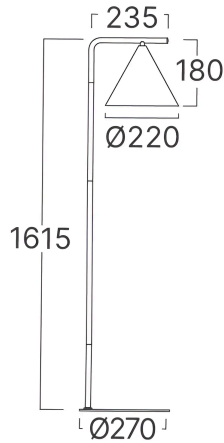

Braytron

TECHNISCHES DATENBLATT

MODELL

BV05-00068

BESCHREIBUNG

BRY-P010T-1H-1xE27-GLD-FLOOR LAMP

BRAYTRON SRL

MUNICIPIUL BUCUREȘTI, SECTOR 6, BLD. IULIU MANIU, NR.616, CORP B, ET.1,BUCUREȘTI, Sector 6(RO)

info@braytron.com

www.braytron.com

Pagina 1 din 2

Allgemeine Merkmale

Modell	:	BV05-00068
Hauptkategorie	:	Dekorative CLS
Unterkategorie	:	Metall
Typ	:	Floor Lamp
Gehäusefarbe	:	Golden
Sockel/Fassung	:	E27
Garantie	:	2 Years
Klasse	:	CLASS I
IP (Schutzart)	:	IP20

Product Characteristics

Max. Leistung	:	Max.1x23 w
---------------	---	------------

Elektrische Eigenschaften

Spannung	:	220-240V 50/60Hz
Material	:	Metal
Arbeitstemperatur	:	-20°C ~ +40°C

Dimensions & Weight

Durchmesser	:	220 mm
Länge	:	270 mm
Breite	:	270 mm
Höhe	:	1615 mm
Gewicht	:	2920 gr

Paket-Informationen

Nettogewicht	:	2,9 kgs
Bruttogewicht	:	3,5 kgs
Stückzahl pro Karton (PCS/CTN)	:	1
Länge	:	42 cm
Breite	:	30 cm
Höhe	:	24,5 cm
EAN-Code	:	5949097736056