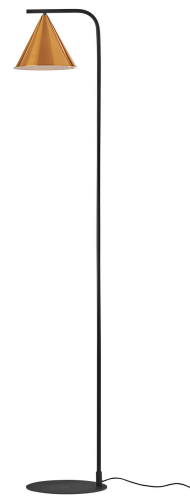

Braytron

TECHNISCHES DATENBLATT

MODELL

BV05-00068

BESCHREIBUNG

BRY-P010T-1H-1xE27-GLD-FLOOR LAMP

BRAYTRON SRL

MUNICIPIUL BUCUREȘTI, SECTOR 6, BLD. IULIU MANIU, NR.616, CORP B, ET.1,BUCUREȘTI, Sector 6(RO)

info@braytron.com

www.braytron.com

Pagina 1 din 2

Allgemeine Merkmale

Modell	:	BV05-00068
Hauptkategorie	:	Dekorative CLS
Unterkategorie	:	Metall
Typ	:	Floor Lamp
Gehäusefarbe	:	Golden
Sockel/Fassung	:	E27
Garantie	:	2 Years
Klasse	:	CLASS I
IP (Schutzart)	:	IP20

Product Characteristics

Max. Leistung	:	Max.1x23 w
---------------	---	------------

Elektrische Eigenschaften

Spannung	:	220-240V 50/60Hz
Material	:	Metal
Arbeitstemperatur	:	-20°C ~ +40°C

Dimensions & Weight