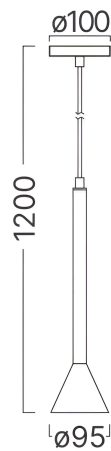

Braytron

TECHNISCHES DATENBLATT

MODELL	BV05-00070
BESCHREIBUNG	BRY-P011R-1H-1xGU10-BLC-PENDANT LIGHT

BRAYTRON SRL

MUNICIPIUL BUCUREȘTI, SECTOR 6, BLD. IULIU MANIU, NR.616, CORP B, ET.1,BUCUREȘTI, Sector 6(RO)
info@braytron.com
www.braytron.com

Pagina 1 din 2

Allgemeine Merkmale

Modell	:	BV05-00070
Hauptkategorie	:	Dekorative CLS
Unterkategorie	:	Metall
Typ	:	Pendant Light
Gehäusefarbe	:	Black
Sockel/Fassung	:	GU10
Garantie	:	2 Years
Klasse	:	CLASS I
IP (Schutzart)	:	IP20

Product Characteristics

Max. Leistung	:	Max.1x10 w
---------------	---	------------

Elektrische Eigenschaften

Spannung	:	220-240V 50/60Hz
Material	:	Metal
Arbeitstemperatur	:	-20°C ~ +40°C

Dimensions & Weight

Durchmesser	:	95 mm
Länge	:	100 mm
Breite	:	100 mm
Höhe	:	1200 mm
Gewicht	:	430 gr

Paket-Informationen

Nettogewicht	:	4,3 kgs
Bruttogewicht	:	6,1 kgs
Stückzahl pro Karton (PCS/CTN)	:	10
Länge	:	54 cm
Breite	:	43 cm
Höhe	:	22,5 cm
EAN-Code	:	5949097733420