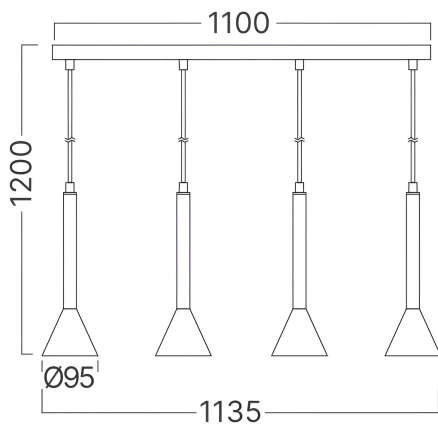

Braytron

TECHNISCHES DATENBLATT

MODELL	BV05-00071
BESCHREIBUNG	BRY-P011S-4H-4xGU10-BLC-PENDANT LIGHT

BRAYTRON SRL

MUNICIPIUL BUCUREȘTI, SECTOR 6, BLD. IULIU MANIU, NR.616, CORP B, ET.1,BUCUREȘTI,Sector 6(RO)
info@braytron.com
www.braytron.com

Pagina 1 din 2

Allgemeine Merkmale

Modell	:	BV05-00071
Hauptkategorie	:	Dekorative CLS
Unterkategorie	:	Metall
Typ	:	Pendant Light
Gehäusefarbe	:	Black
Sockel/Fassung	:	GU10
Garantie	:	2 Years
Klasse	:	Class I
IP (Schutzart)	:	IP20

Product Characteristics

Max. Leistung	:	Max 4x10 w
---------------	---	------------

Elektrische Eigenschaften

Spannung	:	220-240V 50/60Hz
Material	:	Metal

Dimensions & Weight

Gewicht	:	2150 gr
---------	---	---------

Paket-Informationen

Nettogewicht	:	8,60 kgs
Bruttogewicht	:	11,10 kgs
Stückzahl pro Karton (PCS/CTN)	:	4
Länge	:	1125 mm
Breite	:	245 mm
Höhe	:	285 mm
EAN-Code	:	5949097733437