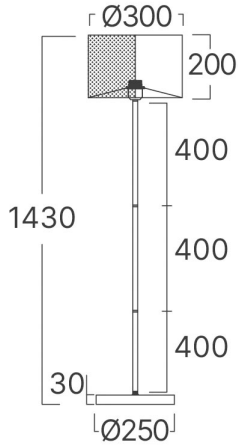

Braytron

TEKNIK VERI SAYFASI

MODEL

BV06-00010

AÇIKLAMA

BRY-F001T-1H-1xE27-BLC-FLOOR LAMP

BRAYTRON SRL

MUNICIPIUL BUCUREȘTI, SECTOR 6, BLD. IULIU MANIU, NR.616, CORP B, ET.1,BUCUREȘTI, Sector 6(RO)

info@braytron.com

www.braytron.com