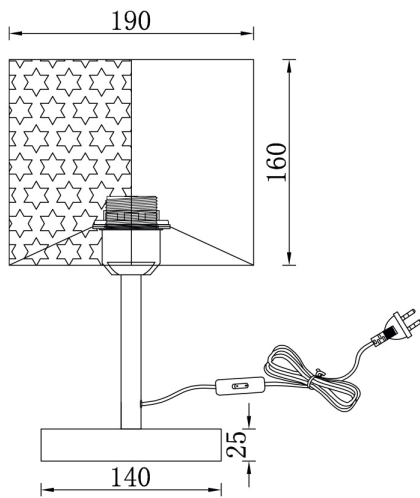

Braytron

TEKNIK VERI SAYFASI

MODEL

BV06-00011

AÇIKLAMA

BRY-F001T-1H-1xE27-BLC-TABLE LAMP

BRAYTRON SRL

MUNICIPIUL BUCUREȘTI, SECTOR 6, BLD. IULIU MANIU, NR.616, CORP B, ET.1,BUCUREȘTI, Sector 6(RO)
info@braytron.com
www.braytron.com

Sayfa 1 / 2

Genel Özellikler

Model No	:	BV06-00011
Üst Kategori	:	Dekoratif CLS
Alt Kategori	:	Zemin Lambası
Tür	:	Table Lamp
Gövde Rengi	:	Black
Soket	:	E27
Garanti	:	2 Years
Class	:	CLASS I
IP	:	IP20

Ürün Özellikleri

Maks. güç	:	Max.1x23 w
-----------	---	------------

Elektriksel Özellikler

Voltaj	:	220-240V 50/60Hz
Material	:	Metal-PVC
Çalışma Sıcaklığı	:	-20°C ~ +40°C

Ölçüler & Ağırlık

Çap	:	190 mm
Ürün Uzunluğu	:	190 mm
Ürün Genişliği	:	190 mm
Ürün Ağırlığı	:	870 gr

Paketleme Bilgileri

Net Ağırlık	:	5,2 kgs
Brüt Ağırlık	:	6,8 kgs
Koli Adet Bilgisi	:	6
Uzunluk	:	42 cm
Genişlik	:	21,5 cm
Yükseklik	:	58,5 cm
Barkod	:	5949097736070

BRAYTRON SRL

MUNICIPIUL BUCUREȘTI, SECTOR 6, BLD. IULIU MANIU, NR.616, CORP B, ET.1,BUCUREȘTI, Sector 6(RO)