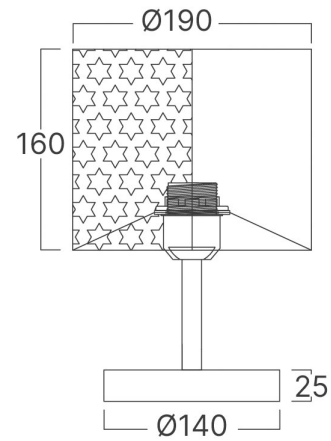

Braytron

TEKNIK VERI SAYFASI

MODEL

BV06-00011

AÇIKLAMA

BRY-F001T-1H-1xE27-BLC-TABLE LAMP

BRAYTRON SRL

MUNICIPIUL BUCUREȘTI, SECTOR 6, BLD. IULIU MANIU, NR.616, CORP B, ET.1,BUCUREȘTI, Sector 6(RO)
info@braytron.com
www.braytron.com

Sayfa 1 / 2

Genel Özellikler

Model No	:	BV06-00011
Üst Kategori	:	Dekoratif CLS
Alt Kategori	:	Zemin Lambası
Tür	:	Table Lamp
Gövde Rengi	:	Black
Soket	:	E27
Garanti	:	2 Years
Class	:	CLASS I
IP	:	IP20

Ürün Özellikleri

Maks. güç	:	Max.1x23 w
-----------	---	------------

Elektriksel Özellikler

Voltaj	:	220-240V 50/60Hz
Material	:	Metal-PVC
Çalışma Sıcaklığı	:	-20°C ~ +40°C

Ölçüler & Ağırlık

Çap	:	190 mm
Ürün Uzunluğu	:	190 mm
Ürün Genişliği	:	190 mm
Ürün Ağırlığı	:	870 gr

Paketleme Bilgileri

Net Ağırlık	:	5,2 kgs
Brüt Ağırlık	:	6,8 kgs
Koli Adet Bilgisi	:	6
Uzunluk	:	42 cm
Genişlik	:	21,5 cm
Yükseklik	:	58,5 cm
Barkod	:	5949097736070

BRAYTRON SRL

MUNICIPIUL BUCUREȘTI, SECTOR 6, BLD. IULIU MANIU, NR.616, CORP B, ET.1,BUCUREȘTI, Sector 6(RO)