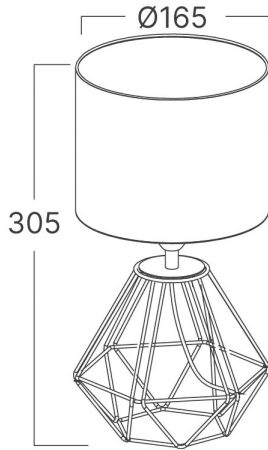

Braytron

TEKNIK VERI SAYFASI

MODEL

BV06-00012

AÇIKLAMA

BRY-F001T-1H-1xE14-WHT-TABLE LAMP

BRAYTRON SRL

MUNICIPIUL BUCUREȘTI, SECTOR 6, BLD. IULIU MANIU, NR.616, CORP B, ET.1,BUCUREȘTI, Sector 6(RO)
info@braytron.com
www.braytron.com