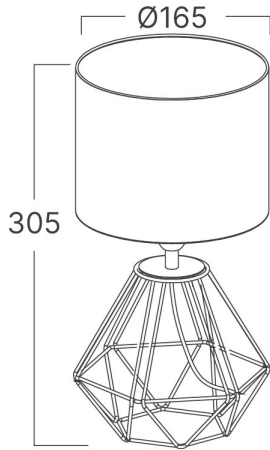

Braytron

TEKNIK VERI SAYFASI

MODEL

BV06-00013

AÇIKLAMA

BRY-F001T-1H-1xE14-BLC-TABLE LAMP

BRAYTRON SRL

MUNICIPIUL BUCUREȘTI, SECTOR 6, BLD. IULIU MANIU, NR.616, CORP B, ET.1,BUCUREȘTI,Sector 6(RO)
info@braytron.com
www.braytron.com

Sayfa 1 / 2

Genel Özellikler

Model No	: BV06-00013
Üst Kategori	: Dekoratif CLS
Alt Kategori	: Zemin Lambası
Tür	: Table Lamp
Gövde Rengi	: Black
Soket	: E14
Garanti	: 2 Years
Class	: CLASS I
IP	: IP20

Ürün Özellikleri

Maks. güç	: Max.1x23 w
-----------	--------------

Elektriksel Özellikler

Voltaj	: 220-240V 50/60Hz
Material	: Metal-PVC
Çalışma Sıcaklığı	: -20°C ~ +40°C

Ölçüler & Ağırlık

Çap	: 165 mm
Ürün Uzunluğu	: 165 mm
Ürün Genişliği	: 165 mm
Ürün Yüksekliği	: 305 mm
Ürün Ağırlığı	: 350 gr

Paketleme Bilgileri

Net Ağırlık	: 2,1 kgs
Brüt Ağırlık	: 3,8 kgs
Koli Adet Bilgisi	: 6
Uzunluk	: 56,5 cm
Genişlik	: 21 cm
Yükseklik	: 38 cm
Barkod	: 5949097733673

BRAYTRON SRL

MUNICIPIUL BUCUREȘTI, SECTOR 6, BLD. IULIU MANIU, NR.616, CORP B, ET.1,BUCUREȘTI, Sector 6(RO)