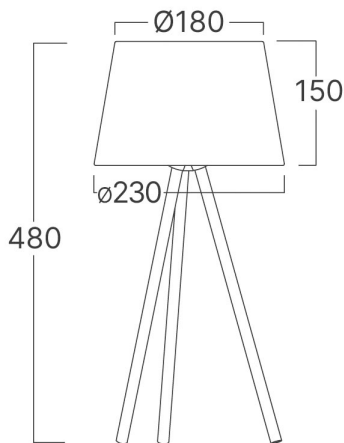

# Braytron

FIȘĂ TEHNICĂ

MODEL

BV06-00021

DESCRIERE

BRY-F002T-1H-1xE27-BLC-TABLE LAMP

**BRAYTRON LIGHTING**

Bd. Iuliu Maniu, Nr.616, Sector 6, 061129, Bucuresti - ROMANIA  
info@braytron.com  
www.braytron.com

## Caracteristici Produs

Putere	: Max.1x23 w
--------	--------------

## Dimensiuni si Greutati

Diametru	: 180 mm
Lungime	: 180 mm
Lățime	: 180 mm
Înălțime	: 480 mm
Greutate	: 670 gr

## Informatii despre ambalaj

Greutate netă	: 2,7 kgs
Greutate brută	: 4,2 kgs
Bucăți pe cutie (PCS/CTN)	: 4
Lungime	: 49 cm
Lățime	: 35,5 cm
Înălțime	: 38 cm
Cod EAN	: 5949097733604