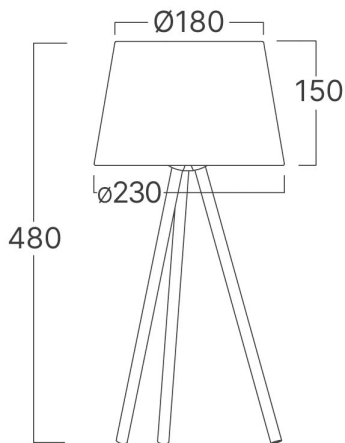

Braytron

TEKNİK VERİ SAYFASI

MODEL

BV06-00021

AÇIKLAMA

BRY-F002T-1H-1xE27-BLC-TABLE LAMP

BRAYTRON SRL

MUNICIPIUL BUCUREȘTI, SECTOR 6, BLD. IULIU MANIU, NR.616, CORP B, ET.1,BUCUREȘTI, Sector 6(RO)
info@braytron.com
www.braytron.com

Sayfa 1 / 2

Genel Özellikler

Model No	:	BV06-00021
Üst Kategori	:	Dekoratif CLS
Alt Kategori	:	Zemin Lambası
Tür	:	Table Lamp
Gövde Rengi	:	Black
Soket	:	E27
Garanti	:	2 Years
Class	:	CLASS I
IP	:	IP20

Ürün Özellikleri

Maks. güç	:	Max.1x23 w
-----------	---	------------

Elektriksel Özellikler

Voltaj	:	220-240V 50/60Hz
Material	:	Metal-PVC
Çalışma Sıcaklığı	:	-20°C ~ +40°C

Ölçüler & Ağırlık

Çap	:	180 mm
Ürün Uzunluğu	:	180 mm
Ürün Genişliği	:	180 mm
Ürün Yüksekliği	:	480 mm
Ürün Ağırlığı	:	670 gr

Paketleme Bilgileri

Net Ağırlık	:	2,7 kgs
Brüt Ağırlık	:	4,2 kgs
Koli Adet Bilgisi	:	4
Uzunluk	:	49 cm
Genişlik	:	35,5 cm
Yükseklik	:	38 cm
Barkod	:	5949097733604

BRAYTRON SRL

MUNICIPIUL BUCUREȘTI, SECTOR 6, BLD. IULIU MANIU, NR.616, CORP B, ET.1,BUCUREȘTI, Sector 6(RO)
info@braytron.com
www.braytron.com