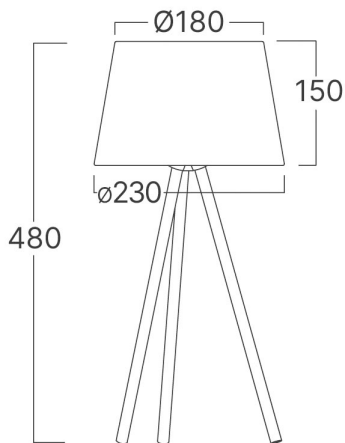

Braytron

TEKNIK VERI SAYFASI

MODEL

BV06-00022

AÇIKLAMA

BRY-F002T-1H-1xE27-GRY-TABLE LAMP

BRAYTRON SRL

MUNICIPIUL BUCUREȘTI, SECTOR 6, BLD. IULIU MANIU, NR.616, CORP B, ET.1,BUCUREȘTI, Sector 6(RO)
info@braytron.com
www.braytron.com

Sayfa 1 / 2

Genel Özellikler

Model No	:	BV06-00022
Üst Kategori	:	Dekoratif CLS
Alt Kategori	:	Zemin Lambası
Tür	:	Table Lamp
Gövde Rengi	:	Grey
Soket	:	E27
Garanti	:	2 Years
Class	:	CLASS I
IP	:	IP20

Ürün Özellikleri

Maks. güç	:	Max.1x23 w
-----------	---	------------

Elektriksel Özellikler

Voltaj	:	220-240V 50/60Hz
Material	:	Metal-PVC
Çalışma Sıcaklığı	:	-20°C ~ +40°C

Ölçüler & Ağırlık

Çap	:	180 mm
Ürün Uzunluğu	:	180 mm
Ürün Genişliği	:	180 mm
Ürün Yüksekliği	:	480 mm
Ürün Ağırlığı	:	670 gr

Paketleme Bilgileri

Net Ağırlık	:	2,7 kgs
Brüt Ağırlık	:	4,2 kgs
Koli Adet Bilgisi	:	4
Uzunluk	:	49 cm
Genişlik	:	35,5 cm
Yükseklik	:	38 cm
Barkod	:	5949097733611

BRAYTRON SRL

MUNICIPIUL BUCUREȘTI, SECTOR 6, BLD. IULIU MANIU, NR.616, CORP B, ET.1,BUCUREȘTI, Sector 6(RO)
info@braytron.com
www.braytron.com