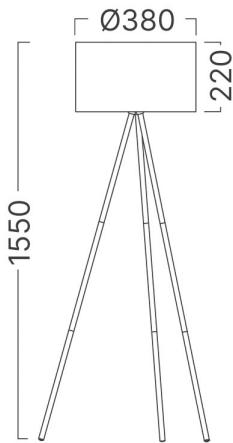

Braytron

TEKNIK VERI SAYFASI

MODEL BV06-00030

AÇIKLAMA BRY-F003T-1H-1xE27-WHT-FLOOR LAMP

BRAYTRON SRL

MUNICIPIUL BUCUREȘTI, SECTOR 6, BLD. IULIU MANIU, NR.616, CORP B, ET.1,BUCUREȘTI, Sector 6(RO)
info@braytron.com
www.braytron.com

Genel Özellikler

Model No	:	BV06-00030
Üst Kategori	:	Dekoratif CLS
Alt Kategori	:	Zemin Lambası
Tür	:	Floor Lamp
Gövde Rengi	:	White
Soket	:	E27
Garanti	:	2 Years
Class	:	CLASS I
IP	:	IP20

Ürün Özellikleri

Maks. güç	:	Max.1x23 w
-----------	---	------------

Elektriksel Özellikler

Voltaj	:	220-240V 50/60Hz
Material	:	Metal-PVC
Çalışma Sıcaklığı	:	-20°C ~ +40°C

Ölçüler & Ağırlık

Çap	:	380 mm
Ürün Uzunluğu	:	380 mm
Ürün Genişliği	:	380 mm
Ürün Yüksekliği	:	1550 mm
Ürün Ağırlığı	:	1790 gr

Paketleme Bilgileri

Net Ağırlık	:	7,2 kgs
Brüt Ağırlık	:	10,1 kgs
Koli Adet Bilgisi	:	4
Uzunluk	:	43 cm
Genişlik	:	41,5 cm
Yükseklik	:	46 cm
Barkod	:	5949097733628

BRAYTRON SRL

MUNICIPIUL BUCUREȘTI, SECTOR 6, BLD. IULIU MANIU, NR.616, CORP B, ET.1,BUCUREȘTI, Sector 6(RO)