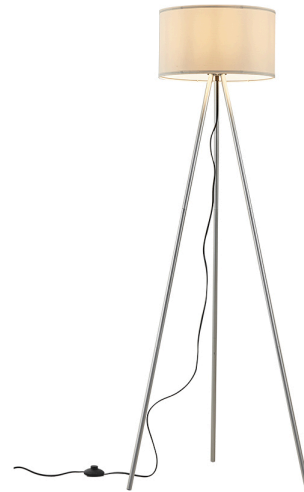

Braytron

TEKNIK VERI SAYFASI

MODEL BV06-00030

AÇIKLAMA BRY-F003T-1H-1xE27-WHT-FLOOR LAMP

BRAYTRON SRL

MUNICIPIUL BUCUREȘTI, SECTOR 6, BLD. IULIU MANIU, NR.616, CORP B, ET.1,BUCUREȘTI, Sector 6(RO)
info@braytron.com
www.braytron.com

Genel Özellikler

Model No	:	BV06-00030
Üst Kategori	:	Dekoratif CLS
Alt Kategori	:	Zemin Lambası
Tür	:	Floor Lamp
Gövde Rengi	:	White
Soket	:	E27
Garanti	:	2 Years
Class	:	CLASS I
IP	:	IP20

Ürün Özellikleri

Maks. güç	:	Max.1x23 w
-----------	---	------------

Elektriksel Özellikler

Voltaj	:	220-240V 50/60Hz
Material	:	Metal-PVC
Çalışma Sıcaklığı	:	-20°C ~ +40°C

Ölçüler & Ağırlık

Çap	:	380 mm
Ürün Uzunluğu	:	380 mm
Ürün Genişliği	:	380 mm
Ürün Yüksekliği	:	1550 mm
Ürün Ağırlığı	:	1790 gr