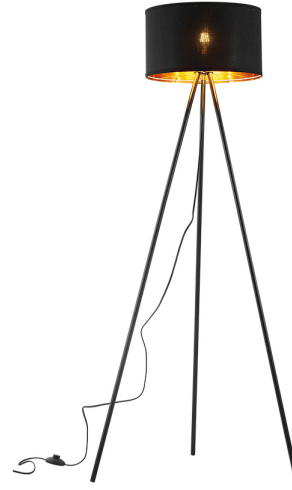

Braytron

TEKNIK VERI SAYFASI

MODEL

BV06-00031

AÇIKLAMA

BRY-F003T-1H-1xE27-BLC-FLOOR LAMP

BRAYTRON SRL

MUNICIPIUL BUCUREȘTI, SECTOR 6, BLD. IULIU MANIU, NR.616, CORP B, ET.1,BUCUREȘTI, Sector 6(RO)

info@braytron.com

www.braytron.com

Genel Özellikler

Model No	:	BV06-00031
Üst Kategori	:	Dekoratif CLS
Alt Kategori	:	Zemin Lambası
Tür	:	Floor Lamp
Gövde Rengi	:	Black
Soket	:	E27
Garanti	:	2 Years
Class	:	CLASS I
IP	:	IP20

Ürün Özellikleri

Maks. güç	:	Max.1x23 w
-----------	---	------------

Elektriksel Özellikler

Voltaj	:	220-240V 50/60Hz
Material	:	Metal-PVC
Çalışma Sıcaklığı	:	-20°C ~ +40°C

Ölçüler & Ağırlık

Çap	:	380 mm
Ürün Uzunluğu	:	380 mm
Ürün Genişliği	:	380 mm
Ürün Yüksekliği	:	1550 mm
Ürün Ağırlığı	:	1790 gr