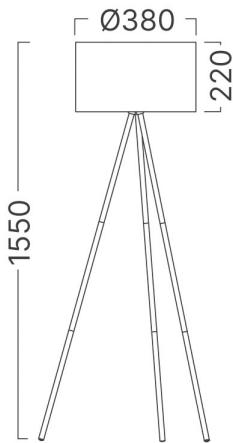

Braytron

TEKNIK VERI SAYFASI

MODEL

BV06-00031

AÇIKLAMA

BRY-F003T-1H-1xE27-BLC-FLOOR LAMP

BRAYTRON SRL

MUNICIPIUL BUCUREȘTI, SECTOR 6, BLD. IULIU MANIU, NR.616, CORP B, ET.1,BUCUREȘTI, Sector 6(RO)

info@braytron.com

www.braytron.com

Genel Özellikler

Model No	:	BV06-00031
Üst Kategori	:	Dekoratif CLS
Alt Kategori	:	Zemin Lambası
Tür	:	Floor Lamp
Gövde Rengi	:	Black
Soket	:	E27
Garanti	:	2 Years
Class	:	CLASS I
IP	:	IP20

Ürün Özellikleri

Maks. güç	:	Max.1x23 w
-----------	---	------------

Elektriksel Özellikler

Voltaj	:	220-240V 50/60Hz
Material	:	Metal-PVC
Çalışma Sıcaklığı	:	-20°C ~ +40°C

Ölçüler & Ağırlık

Çap	:	380 mm
Ürün Uzunluğu	:	380 mm
Ürün Genişliği	:	380 mm
Ürün Yüksekliği	:	1550 mm
Ürün Ağırlığı	:	1790 gr

Paketleme Bilgileri

Net Ağırlık	:	7,2 kgs
Brüt Ağırlık	:	10,1 kgs
Koli Adet Bilgisi	:	4
Uzunluk	:	43 cm
Genişlik	:	41,5 cm
Yükseklik	:	46 cm
Barkod	:	5949097733635

BRAYTRON SRL

MUNICIPIUL BUCUREȘTI, SECTOR 6, BLD. IULIU MANIU, NR.616, CORP B, ET.1,BUCUREȘTI, Sector 6(RO)
info@braytron.com
www.braytron.com