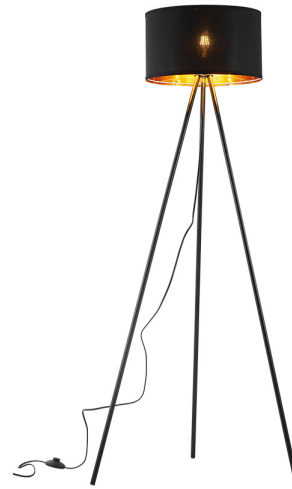

Braytron

TEKNIK VERI SAYFASI

MODEL

BV06-00031

AÇIKLAMA

BRY-F003T-1H-1xE27-BLC-FLOOR LAMP

BRAYTRON SRL

MUNICIPIUL BUCUREȘTI, SECTOR 6, BLD. IULIU MANIU, NR.616, CORP B, ET.1,BUCUREȘTI, Sector 6(RO)

info@braytron.com

www.braytron.com

Genel Özellikler

Model No	:	BV06-00031
Üst Kategori	:	Dekoratif CLS
Alt Kategori	:	Zemin Lambası
Tür	:	Floor Lamp
Gövde Rengi	:	Black
Soket	:	E27
Garanti	:	2 Years
Class	:	CLASS I
IP	:	IP20

Ürün Özellikleri

Maks. güç	:	Max.1x23 w
-----------	---	------------

Elektriksel Özellikler

Voltaj	:	220-240V 50/60Hz
Material	:	Metal-PVC
Çalışma Sıcaklığı	:	-20°C ~ +40°C

Ölçüler & Ağırlık

Çap	:	380 mm
Ürün Uzunluğu	:	380 mm
Ürün Genişliği	:	380 mm
Ürün Yüksekliği	:	1550 mm
Ürün Ağırlığı	:	1790 gr