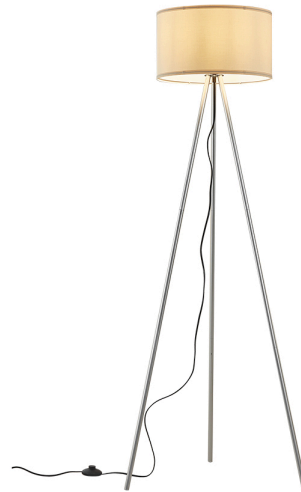

Braytron

TEKNIK VERI SAYFASI

MODEL

BV06-00032

AÇIKLAMA

BRY-F003T-1H-1xE27-GRY-FLOOR LAMP

BRAYTRON SRL

MUNICIPIUL BUCUREȘTI, SECTOR 6, BLD. IULIU MANIU, NR.616, CORP B, ET.1,BUCUREȘTI, Sector 6(RO)
info@braytron.com
www.braytron.com

Sayfa 1 / 2

Genel Özellikler

Model No	:	BV06-00032
Üst Kategori	:	Dekoratif CLS
Alt Kategori	:	Zemin Lambası
Tür	:	Floor Lamp
Gövde Rengi	:	Grey
Soket	:	E27
Garanti	:	2 Years
Class	:	CLASS I
IP	:	IP20

Ürün Özellikleri

Maks. güç	:	Max.1x23 w
-----------	---	------------

Elektriksel Özellikler

Voltaj	:	220-240V 50/60Hz
Material	:	Metal-PVC
Çalışma Sıcaklığı	:	-20°C ~ +40°C

Ölçüler & Ağırlık

Çap	:	380 mm
Ürün Uzunluğu	:	380 mm
Ürün Genişliği	:	380 mm
Ürün Yüksekliği	:	1550 mm
Ürün Ağırlığı	:	1790 gr