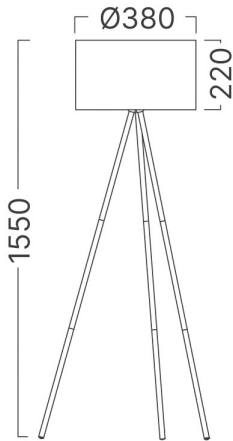

Braytron

TEKNIK VERI SAYFASI

MODEL

BV06-00032

AÇIKLAMA

BRY-F003T-1H-1xE27-GRY-FLOOR LAMP

BRAYTRON SRL

MUNICIPIUL BUCUREȘTI, SECTOR 6, BLD. IULIU MANIU, NR.616, CORP B, ET.1,BUCUREȘTI, Sector 6(RO)
info@braytron.com
www.braytron.com

Sayfa 1 / 2

Genel Özellikler

Model No	:	BV06-00032
Üst Kategori	:	Dekoratif CLS
Alt Kategori	:	Zemin Lambası
Tür	:	Floor Lamp
Gövde Rengi	:	Grey
Soket	:	E27
Garanti	:	2 Years
Class	:	CLASS I
IP	:	IP20

Ürün Özellikleri

Maks. güç	:	Max.1x23 w
-----------	---	------------

Elektriksel Özellikler

Voltaj	:	220-240V 50/60Hz
Material	:	Metal-PVC
Çalışma Sıcaklığı	:	-20°C ~ +40°C

Ölçüler & Ağırlık

Çap	:	380 mm
Ürün Uzunluğu	:	380 mm
Ürün Genişliği	:	380 mm
Ürün Yüksekliği	:	1550 mm
Ürün Ağırlığı	:	1790 gr

Paketleme Bilgileri

Net Ağırlık	:	7,2 kgs
Brüt Ağırlık	:	10,1 kgs
Koli Adet Bilgisi	:	4
Uzunluk	:	43 cm
Genişlik	:	41,5 cm
Yükseklik	:	46 cm
Barkod	:	5949097733642

BRAYTRON SRL

MUNICIPIUL BUCUREȘTI, SECTOR 6, BLD. IULIU MANIU, NR.616, CORP B, ET.1,BUCUREȘTI, Sector 6(RO)