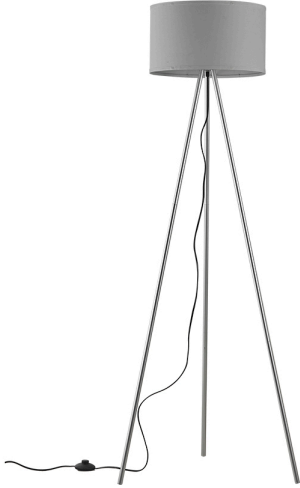

Braytron

TEKNIK VERI SAYFASI

MODEL

BV06-00032

AÇIKLAMA

BRY-F003T-1H-1xE27-GRY-FLOOR LAMP

BRAYTRON SRL

MUNICIPIUL BUCUREȘTI, SECTOR 6, BLD. IULIU MANIU, NR.616, CORP B, ET.1,BUCUREȘTI, Sector 6(RO)
info@braytron.com
www.braytron.com

Sayfa 1 / 2

Genel Özellikler

Model No	:	BV06-00032
Üst Kategori	:	Dekoratif CLS
Alt Kategori	:	Zemin Lambası
Tür	:	Floor Lamp
Gövde Rengi	:	Grey
Soket	:	E27
Garanti	:	2 Years
Class	:	CLASS I
IP	:	IP20

Ürün Özellikleri

Maks. güç	:	Max.1x23 w
-----------	---	------------

Elektriksel Özellikler

Voltaj	:	220-240V 50/60Hz
Material	:	Metal-PVC
Çalışma Sıcaklığı	:	-20°C ~ +40°C

Ölçüler & Ağırlık

Çap	:	380 mm
Ürün Uzunluğu	:	380 mm
Ürün Genişliği	:	380 mm
Ürün Yüksekliği	:	1550 mm
Ürün Ağırlığı	:	1790 gr