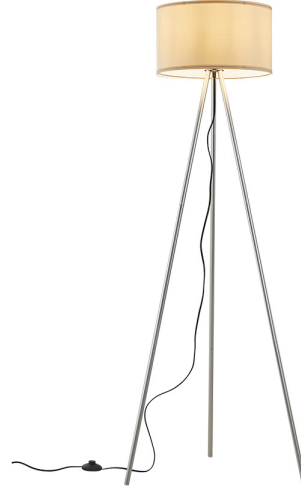

Braytron

TEKNIK VERI SAYFASI

MODEL

BV06-00032

AÇIKLAMA

BRY-F003T-1H-1xE27-GRY-FLOOR LAMP

BRAYTRON SRL

MUNICIPIUL BUCUREȘTI, SECTOR 6, BLD. IULIU MANIU, NR.616, CORP B, ET.1,BUCUREȘTI, Sector 6(RO)
info@braytron.com
www.braytron.com

Sayfa 1 / 2

Genel Özellikler

Model No	:	BV06-00032
Üst Kategori	:	Dekoratif CLS
Alt Kategori	:	Zemin Lambası
Tür	:	Floor Lamp
Gövde Rengi	:	Grey
Soket	:	E27
Garanti	:	2 Years
Class	:	CLASS I
IP	:	IP20

Ürün Özellikleri

Maks. güç	:	Max.1x23 w
-----------	---	------------

Elektriksel Özellikler

Voltaj	:	220-240V 50/60Hz
Material	:	Metal-PVC
Çalışma Sıcaklığı	:	-20°C ~ +40°C

Ölçüler & Ağırlık

Çap	:	380 mm
Ürün Uzunluğu	:	380 mm
Ürün Genişliği	:	380 mm
Ürün Yüksekliği	:	1550 mm
Ürün Ağırlığı	:	1790 gr