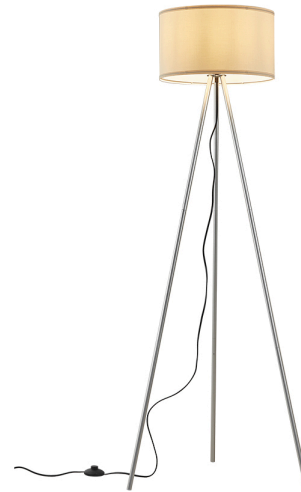

Braytron

TEKNIK VERI SAYFASI

MODEL

BV06-00033

AÇIKLAMA

BRY-F003T-1H-1xE27-BEJ-FLOOR LAMP

BRAYTRON SRL

MUNICIPIUL BUCUREȘTI, SECTOR 6, BLD. IULIU MANIU, NR.616, CORP B, ET.1,BUCUREȘTI, Sector 6(RO)
info@braytron.com
www.braytron.com

Sayfa 1 / 2

Genel Özellikler

Model No	:	BV06-00033
Üst Kategori	:	Dekoratif CLS
Alt Kategori	:	Zemin Lambası
Tür	:	Floor Lamp
Gövde Rengi	:	Beige
Soket	:	E27
Garanti	:	2 Years
Class	:	CLASS I
IP	:	IP20

Ürün Özellikleri

Maks. güç	:	Max.1x23 w
-----------	---	------------

Elektriksel Özellikler

Voltaj	:	220-240V 50/60Hz
Material	:	Metal-PVC
Çalışma Sıcaklığı	:	-20°C ~ +40°C

Ölçüler & Ağırlık

Çap	:	380 mm
Ürün Uzunluğu	:	380 mm
Ürün Genişliği	:	380 mm
Ürün Yüksekliği	:	1550 mm
Ürün Ağırlığı	:	1790 gr