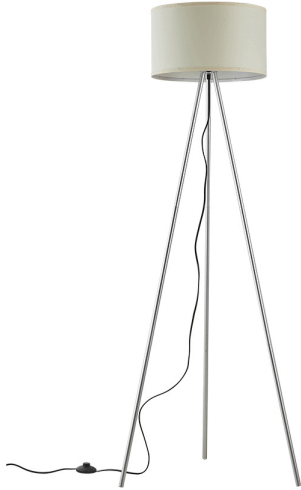

Braytron

TEKNIK VERI SAYFASI

MODEL

BV06-00033

AÇIKLAMA

BRY-F003T-1H-1xE27-BEJ-FLOOR LAMP

BRAYTRON SRL

MUNICIPIUL BUCUREȘTI, SECTOR 6, BLD. IULIU MANIU, NR.616, CORP B, ET.1,BUCUREȘTI, Sector 6(RO)
info@braytron.com
www.braytron.com

Sayfa 1 / 2

Genel Özellikler

Model No	:	BV06-00033
Üst Kategori	:	Dekoratif CLS
Alt Kategori	:	Zemin Lambası
Tür	:	Floor Lamp
Gövde Rengi	:	Beige
Soket	:	E27
Garanti	:	2 Years
Class	:	CLASS I
IP	:	IP20

Ürün Özellikleri

Maks. güç	:	Max.1x23 w
-----------	---	------------

Elektriksel Özellikler

Voltaj	:	220-240V 50/60Hz
Material	:	Metal-PVC
Çalışma Sıcaklığı	:	-20°C ~ +40°C

Ölçüler & Ağırlık

Çap	:	380 mm
Ürün Uzunluğu	:	380 mm
Ürün Genişliği	:	380 mm
Ürün Yüksekliği	:	1550 mm
Ürün Ağırlığı	:	1790 gr