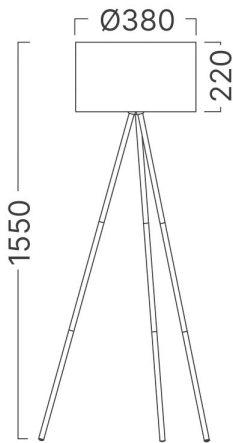

Braytron

TEKNIK VERI SAYFASI

MODEL

BV06-00033

AÇIKLAMA

BRY-F003T-1H-1xE27-BEJ-FLOOR LAMP

BRAYTRON SRL

MUNICIPIUL BUCUREȘTI, SECTOR 6, BLD. IULIU MANIU, NR.616, CORP B, ET.1,BUCUREȘTI, Sector 6(RO)
info@braytron.com
www.braytron.com

Sayfa 1 / 2

Genel Özellikler

Model No	:	BV06-00033
Üst Kategori	:	Dekoratif CLS
Alt Kategori	:	Zemin Lambası
Tür	:	Floor Lamp
Gövde Rengi	:	Beige
Soket	:	E27
Garanti	:	2 Years
Class	:	CLASS I
IP	:	IP20

Ürün Özellikleri

Maks. güç	:	Max.1x23 w
-----------	---	------------

Elektriksel Özellikler

Voltaj	:	220-240V 50/60Hz
Material	:	Metal-PVC
Çalışma Sıcaklığı	:	-20°C ~ +40°C

Ölçüler & Ağırlık

Çap	:	380 mm
Ürün Uzunluğu	:	380 mm
Ürün Genişliği	:	380 mm
Ürün Yüksekliği	:	1550 mm
Ürün Ağırlığı	:	1790 gr

Paketleme Bilgileri

Net Ağırlık	:	7,2 kgs
Brüt Ağırlık	:	10,1 kgs
Koli Adet Bilgisi	:	4
Uzunluk	:	43 cm
Genişlik	:	41,5 cm
Yükseklik	:	46 cm
Barkod	:	5949097733659

BRAYTRON SRL

MUNICIPIUL BUCUREȘTI, SECTOR 6, BLD. IULIU MANIU, NR.616, CORP B, ET.1,BUCUREȘTI, Sector 6(RO)
info@braytron.com
www.braytron.com