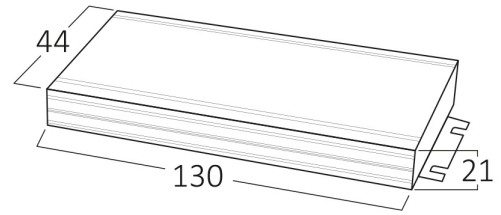

Braytron

TEKNİK VERİ SAYFASI

MODEL	BY01-00600
AÇIKLAMA	BRY-60W-24VDC-IP67-LED POWER SUPPLY

BRAYTRON SRL

MUNICIPIUL BUCUREȘTI, SECTOR 6, BLD. IULIU MANIU, NR.616, CORP B, ET.1,BUCUREȘTI,Sector 6(RO)
info@braytron.com
www.braytron.com