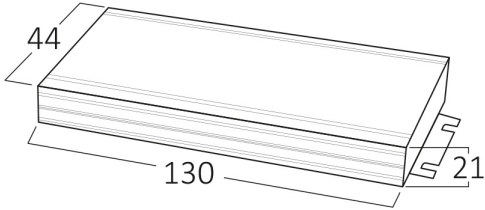

Braytron

TEKNİK VERİ SAYFASI

MODEL	BY01-00600
AÇIKLAMA	BRY-60W-24VDC-IP67-LED POWER SUPPLY

BRAYTRON SRL

MUNICIPIUL BUCUREȘTI, SECTOR 6, BLD. IULIU MANIU, NR.616, CORP B, ET.1,BUCUREȘTI,Sector 6(RO)
info@braytron.com
www.braytron.com