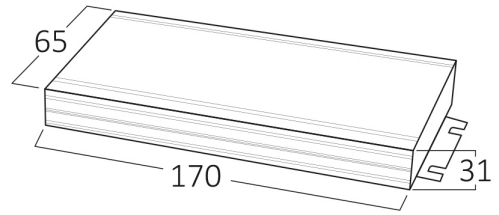

Braytron

TEKNİK VERİ SAYFASI

MODEL	BY01-01000
AÇIKLAMA	BRY-100W-24VDC-IP67-LED POWER SUPPLY

BRAYTRON SRL

MUNICIPIUL BUCUREȘTI, SECTOR 6, BLD. IULIU MANIU, NR.616, CORP B, ET.1,BUCUREȘTI, Sector 6(RO)
info@braytron.com
www.braytron.com