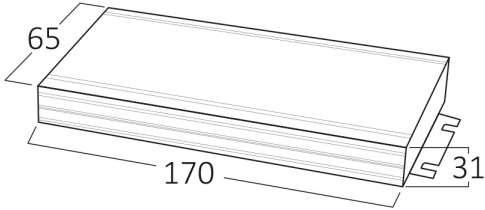

Braytron

TEKNİK VERİ SAYFASI

MODEL	BY01-01000
AÇIKLAMA	BRY-100W-24VDC-IP67-LED POWER SUPPLY

BRAYTRON SRL

MUNICIPIUL BUCUREȘTI, SECTOR 6, BLD. IULIU MANIU, NR.616, CORP B, ET.1,BUCUREȘTI, Sector 6(RO)
info@braytron.com
www.braytron.com