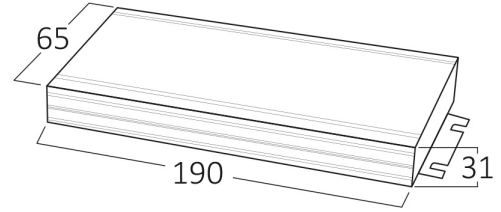

Braytron

TEKNIK VERI SAYFASI

MODEL	BY01-01500
AÇIKLAMA	BRY-150W-24VDC-IP67-LED POWER SUPPLY

BRAYTRON SRL

MUNICIPIUL BUCUREȘTI, SECTOR 6, BLD. IULIU MANIU, NR.616, CORP B, ET.1,BUCUREȘTI, Sector 6(RO)
info@braytron.com
www.braytron.com