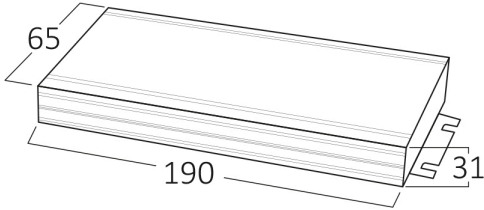

Braytron

TEKNIK VERI SAYFASI

MODEL	BY01-01500
AÇIKLAMA	BRY-150W-24VDC-IP67-LED POWER SUPPLY

BRAYTRON SRL

MUNICIPIUL BUCUREȘTI, SECTOR 6, BLD. IULIU MANIU, NR.616, CORP B, ET.1,BUCUREȘTI, Sector 6(RO)
info@braytron.com
www.braytron.com