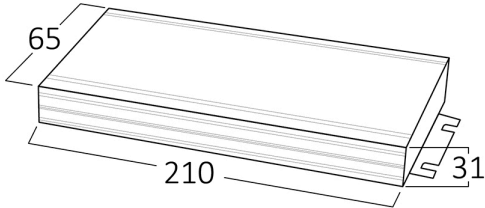

Braytron

TEKNIK VERI SAYFASI

MODEL	BY01-02000
AÇIKLAMA	BRY-200W-24VDC-IP67-LED POWER SUPPLY

BRAYTRON SRL

MUNICIPIUL BUCUREȘTI, SECTOR 6, BLD. IULIU MANIU, NR.616, CORP B, ET.1,BUCUREȘTI, Sector 6(RO)
info@braytron.com
www.braytron.com