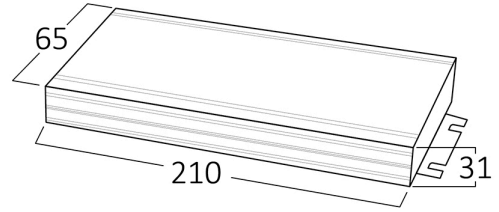

Braytron

TEKNIK VERI SAYFASI

MODEL	BY01-02000
AÇIKLAMA	BRY-200W-24VDC-IP67-LED POWER SUPPLY

BRAYTRON SRL

MUNICIPIUL BUCUREȘTI, SECTOR 6, BLD. IULIU MANIU, NR.616, CORP B, ET.1,BUCUREȘTI, Sector 6(RO)
info@braytron.com
www.braytron.com