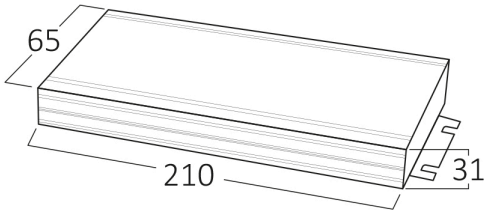

Braytron

TEKNIK VERI SAYFASI

MODEL

BY01-02500

AÇIKLAMA

BRY-250W-24VDC-IP67-LED POWER SUPPLY

BRAYTRON SRL

MUNICIPIUL BUCUREȘTI, SECTOR 6, BLD. IULIU MANIU, NR.616, CORP B, ET.1,BUCUREȘTI, Sector 6(RO)
info@braytron.com
www.braytron.com

Sayfa 1 / 2