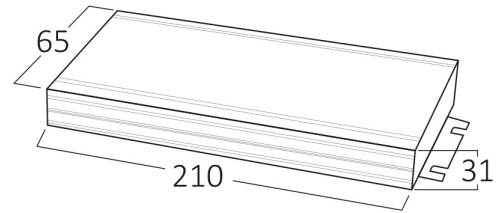

Braytron

TEKNIK VERI SAYFASI

MODEL

BY01-02500

AÇIKLAMA

BRY-250W-24VDC-IP67-LED POWER SUPPLY

BRAYTRON SRL

MUNICIPIUL BUCUREȘTI, SECTOR 6, BLD. IULIU MANIU, NR.616, CORP B, ET.1,BUCUREȘTI, Sector 6(RO)
info@braytron.com
www.braytron.com

Sayfa 1 / 2