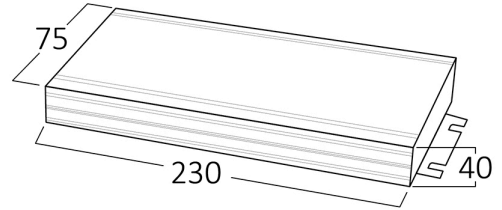

## TEKNİK VERİ SAYFASI

MODEL	BY01-03000
AÇIKLAMA	BRY-300W-24VDC-IP67-LED POWER SUPPLY

BRAYTRON SRL

MUNICIPIUL BUCUREȘTI, SECTOR 6, BLD. IULIU MANIU, NR.616, CORP B, ET.1,BUCUREȘTI, Sector 6(RO)  
info@braytron.com  
www.braytron.com