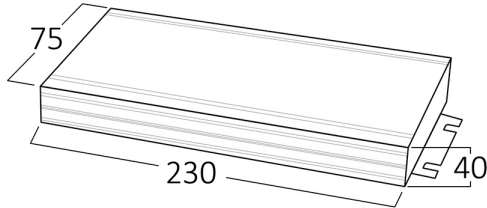

## TEKNİK VERİ SAYFASI

MODEL	BY01-03000
AÇIKLAMA	BRY-300W-24VDC-IP67-LED POWER SUPPLY

BRAYTRON SRL

MUNICIPIUL BUCUREȘTI, SECTOR 6, BLD. IULIU MANIU, NR.616, CORP B, ET.1,BUCUREȘTI, Sector 6(RO)  
info@braytron.com  
www.braytron.com