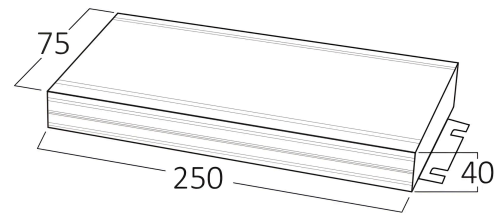

Braytron

TECHNICAL DATA SHEET

| | |
|-------------|--------------------------------------|
| MODEL | BY01-04000 |
| DESCRIPTION | BRY-400W-24VDC-IP67-LED POWER SUPPLY |

BRAYTRON SRL

MUNICIPIUL BUCUREȘTI, SECTOR 6, BLD. IULIU MANIU, NR.616, CORP B, ET.1,BUCUREȘTI,Sector 6(RO)
info@braytron.com
www.braytron.com