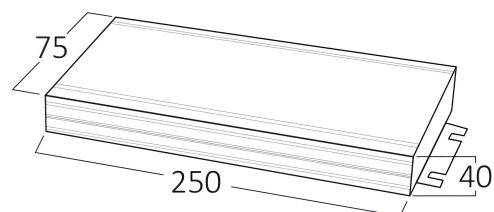

# Braytron

FIȘĂ TEHNICĂ

MODEL BY01-04000

DESCRIERE BRY-400W-24VDC-IP67-LED POWER SUPPLY

**BRAYTRON LIGHTING**

Bd. Iuliu Maniu, Nr.616, Sector 6, 061129, Bucuresti - ROMANIA  
info@braytron.com  
www.braytron.com