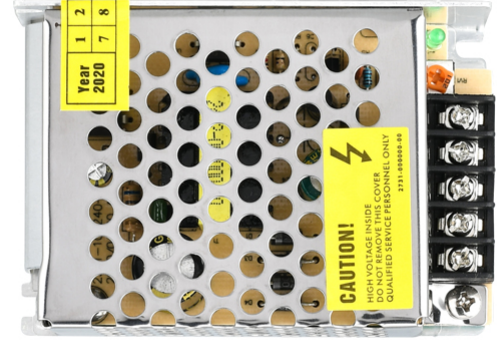

Braytron

TEKNIK VERI SAYFASI

MODEL

BY02-00250

AÇIKLAMA

BRY-25W-12VDC-IP20-LED POWER SUPPLY

BRAYTRON SRL

MUNICIPIUL BUCUREȘTI, SECTOR 6, BLD. IULIU MANIU, NR.616, CORP B, ET.1,BUCUREȘTI,Sector 6(RO)
info@braytron.com
www.braytron.com

Sayfa 1 / 2

Genel Özellikler

Model No	:	BY02-00250
Üst Kategori	:	Diğerleri
Alt Kategori	:	Güç Kaynağı
Tür	:	Power Supply
Gövde Rengi	:	Silver
Garanti	:	2 Years
Class	:	CLASS I
IP	:	IP20

Ürün Özellikleri

Watt Gücü	:	25
-----------	---	----

Elektriksel Özellikler

Lifetime	:	15000 h
Voltaj	:	220-240V 50/60Hz
Güç Faktörü	:	>0,5
Material	:	Aluminium
Çalışma Sıcaklığı	:	-20°C ~ +40°C

Ölçüler & Ağırlık

Ürün Uzunluğu	:	85 mm
Ürün Genişliği	:	57 mm
Ürün Yüksekliği	:	34 mm
Ürün Ağırlığı	:	101 gr