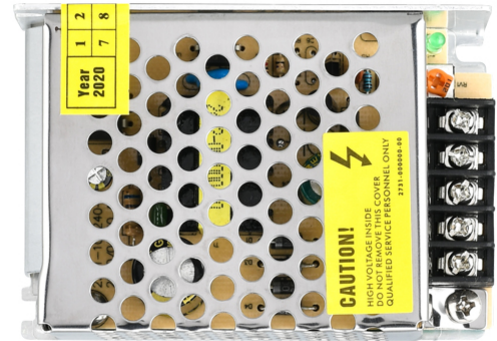

Braytron

TEKNIK VERI SAYFASI

MODEL

BY02-00250

AÇIKLAMA

BRY-25W-12VDC-IP20-LED POWER SUPPLY

BRAYTRON SRL

MUNICIPIUL BUCUREȘTI, SECTOR 6, BLD. IULIU MANIU, NR.616, CORP B, ET.1,BUCUREȘTI,Sector 6(RO)
info@braytron.com
www.braytron.com

Sayfa 1 / 2

Genel Özellikler

Model No	:	BY02-00250
Üst Kategori	:	Diğerleri
Alt Kategori	:	Güç Kaynağı
Tür	:	Power Supply
Gövde Rengi	:	Silver
Garanti	:	2 Years
Class	:	CLASS I
IP	:	IP20

Ürün Özellikleri

Watt Gücü	:	25
-----------	---	----

Elektriksel Özellikler

Lifetime	:	15000 h
Voltaj	:	220-240V 50/60Hz
Güç Faktörü	:	>0,5
Material	:	Aluminium
Çalışma Sıcaklığı	:	-20°C ~ +40°C

Ölçüler & Ağırlık

Ürün Uzunluğu	:	85 mm
Ürün Genişliği	:	57 mm
Ürün Yüksekliği	:	34 mm
Ürün Ağırlığı	:	101 gr