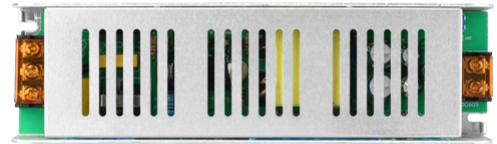

Braytron

TEKNIK VERI SAYFASI

MODEL

BY02-01000

AÇIKLAMA

BRY-100W-12VDC-IP20-LED POWER SUPPLY

BRAYTRON SRL

MUNICIPIUL BUCUREȘTI, SECTOR 6, BLD. IULIU MANIU, NR.616, CORP B, ET.1,BUCUREȘTI,Sector 6(RO)
info@braytron.com
www.braytron.com

Sayfa 1 / 2

Genel Özellikler

Model No	:	BY02-01000
Üst Kategori	:	Diğerleri
Alt Kategori	:	Güç Kaynağı
Tür	:	Power Supply
Gövde Rengi	:	Silver
Garanti	:	2 Years
Class	:	CLASS I
IP	:	IP20

Ürün Özellikleri

Watt Gücü	:	100
-----------	---	-----

Elektriksel Özellikler

Lifetime	:	15000 h
Voltaj	:	220-240V 50/60Hz
Güç Faktörü	:	>0,5
Material	:	Aluminium
Çalışma Sıcaklığı	:	-20°C ~ +40°C

Ölçüler & Ağırlık

Ürün Uzunluğu	:	190 mm
Ürün Genişliği	:	46 mm
Ürün Yüksekliği	:	35 mm
Ürün Ağırlığı	:	205 gr