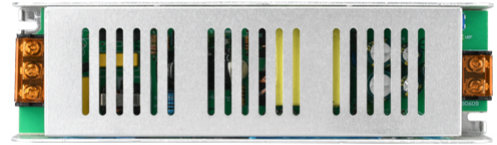

Braytron

TEKNIK VERI SAYFASI

MODEL

BY02-01000

AÇIKLAMA

BRY-100W-12VDC-IP20-LED POWER SUPPLY

BRAYTRON SRL

MUNICIPIUL BUCUREȘTI, SECTOR 6, BLD. IULIU MANIU, NR.616, CORP B, ET.1,BUCUREȘTI,Sector 6(RO)
info@braytron.com
www.braytron.com

Sayfa 1 / 2

Genel Özellikler

Model No	:	BY02-01000
Üst Kategori	:	Diğerleri
Alt Kategori	:	Güç Kaynağı
Tür	:	Power Supply
Gövde Rengi	:	Silver
Garanti	:	2 Years
Class	:	CLASS I
IP	:	IP20

Ürün Özellikleri

Watt Gücü	:	100
-----------	---	-----

Elektriksel Özellikler

Lifetime	:	15000 h
Voltaj	:	220-240V 50/60Hz
Güç Faktörü	:	>0,5
Material	:	Aluminium
Çalışma Sıcaklığı	:	-20°C ~ +40°C

Ölçüler & Ağırlık

Ürün Uzunluğu	:	190 mm
Ürün Genişliği	:	46 mm
Ürün Yüksekliği	:	35 mm
Ürün Ağırlığı	:	205 gr