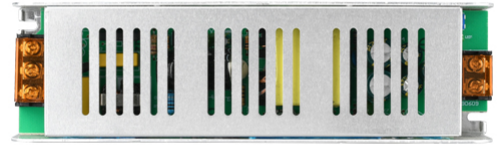

Braytron

TEKNIK VERI SAYFASI

MODEL	BY02-01500
AÇIKLAMA	BRY-150W-12VDC-IP20-LED POWER SUPPLY

BRAYTRON SRL

MUNICIPIUL BUCUREȘTI, SECTOR 6, BLD. IULIU MANIU, NR.616, CORP B, ET.1,BUCUREȘTI,Sector 6(RO)
info@braytron.com
www.braytron.com

Genel Özellikler

Model No	:	BY02-01500
Üst Kategori	:	Diğerleri
Alt Kategori	:	Güç Kaynağı
Tür	:	Power Supply
Gövde Rengi	:	Silver
Garanti	:	2 Years
Class	:	CLASS I
IP	:	IP20

Ürün Özellikleri

Watt Gücü	:	150
-----------	---	-----

Elektriksel Özellikler

Lifetime	:	15000 h
Voltaj	:	220-240V 50/60Hz
Güç Faktörü	:	>0,5
Material	:	Aluminium
Çalışma Sıcaklığı	:	-20°C ~ +40°C

Ölçüler & Ağırlık

Ürün Uzunluğu	:	200 mm
Ürün Genişliği	:	57 mm
Ürün Yüksekliği	:	40 mm
Ürün Ağırlığı	:	280 gr