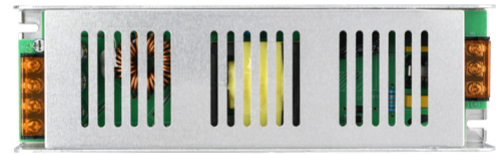

## TEKNİK VERİ SAYFASI

MODEL	BY02-02500
AÇIKLAMA	BRY-250W-12VDC-IP20-LED POWER SUPPLY

BRAYTRON SRL

MUNICIPIUL BUCUREȘTI, SECTOR 6, BLD. IULIU MANIU, NR.616, CORP B, ET.1,BUCUREȘTI,Sector 6(RO)  
info@braytron.com  
www.braytron.com

## Genel Özellikler

Model No	:	BY02-02500
Üst Kategori	:	Diğerleri
Alt Kategori	:	Güç Kaynağı
Tür	:	Power Supply
Gövde Rengi	:	Silver
Garanti	:	2 Years
Class	:	CLASS I
IP	:	IP20

## Ürün Özellikleri

Watt Gücü	:	250
-----------	---	-----

## Elektriksel Özellikler

Lifetime	:	15000 h
Voltaj	:	220-240V 50/60Hz
Güç Faktörü	:	>0,5
Material	:	Aluminium
Çalışma Sıcaklığı	:	-20°C ~ +40°C