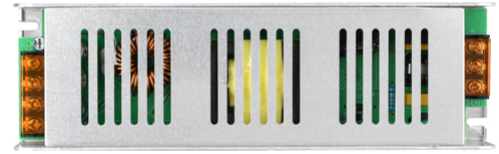

## TEKNİK VERİ SAYFASI

MODEL	BY02-02500
AÇIKLAMA	BRY-250W-12VDC-IP20-LED POWER SUPPLY

BRAYTRON SRL

MUNICIPIUL BUCUREȘTI, SECTOR 6, BLD. IULIU MANIU, NR.616, CORP B, ET.1,BUCUREȘTI,Sector 6(RO)  
info@braytron.com  
www.braytron.com

## Genel Özellikler

Model No	:	BY02-02500
Üst Kategori	:	Diğerleri
Alt Kategori	:	Güç Kaynağı
Tür	:	Power Supply
Gövde Rengi	:	Silver
Garanti	:	2 Years
Class	:	CLASS I
IP	:	IP20

## Ürün Özellikleri

Watt Gücü	:	250
-----------	---	-----

## Elektriksel Özellikler

Lifetime	:	15000 h
Voltaj	:	220-240V 50/60Hz
Güç Faktörü	:	>0,5
Material	:	Aluminium
Çalışma Sıcaklığı	:	-20°C ~ +40°C